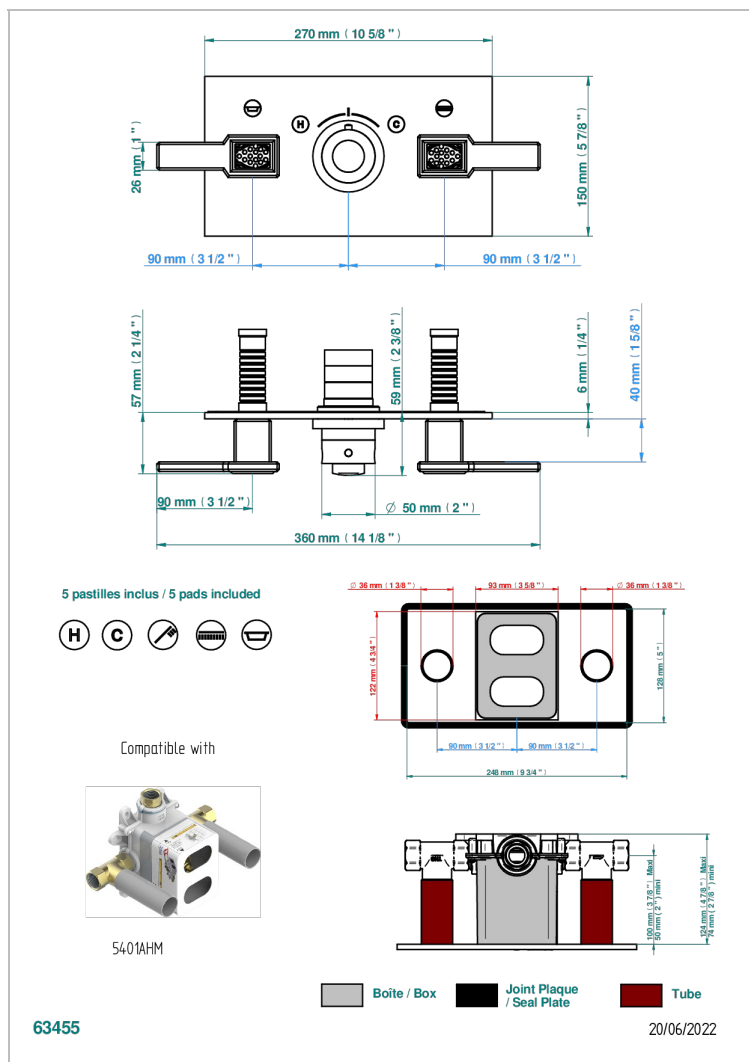

METROPOLIS, KRISTALL KLAR, HEBEL

A2B-5401BEH

Garnitur fuer unterputz-thermostat thg mit 2 absperrenten ref. 5401ahc & 5401ahm mit einbaukasten- für horizontale montage

EIGENSCHAFTEN

- Métropolis, Kristall klar, Hebel
- Garnitur fuer unterputz-thermostat thg mit 2 absperrenten ref. 5401ahc & 5401ahm mit einbaukasten- für horizontale montage

ÄHNLICHE PRODUKTE

- Ref. G00-5401AHC Thg verdecktes thermostatisches mischventilgehäuse mit wachselementkartusche, 3/4" 60 l/min mit zwei absperrenten im lieferumfang der unterputzdose - für waagerechten einbau - griffe modell
- Ref. G00-5401AHM Thg verdecktes thermostatisches mischventilgehäuse mit wachselementkartusche, 3/4" 60 l/min mit zwei absperrenten im lieferumfang der unterputzdose - für waagerechten einbau - hebel modell