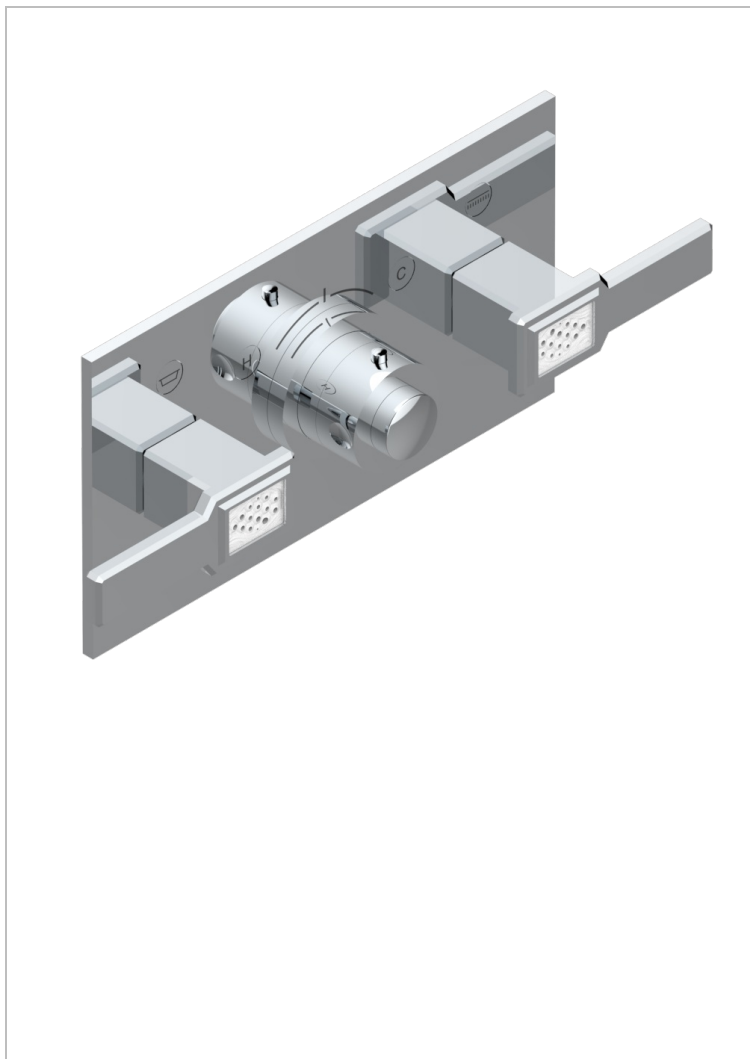

METROPOLIS CLEAR CRYSTAL WITH LEVER

A2B-5401BEH

THG温控龙头配件，带两个关闭阀，型号5401AHC和5401AHM，含安装盒 - 用于水平安装

特色

- Métropolis Clear crystal with lever
- THG温控龙头配件，带两个关闭阀，型号5401AHC和5401AHM，含安装盒 - 用于水平安装

相关的SKU

- Ref. G00-5401AHC THG嵌入式温控龙头主体，含蜡元件阀芯，3/4" 60 l/mn，带两个关闭阀，含安装盒 - 用于水平安装 - 四通手柄版
- Ref. G00-5401AHM THG嵌入式温控龙头主体，含蜡元件阀芯，3/4" 60 l/mn，带两个关闭阀，含安装盒 - 用于水平安装 - 单把手柄版