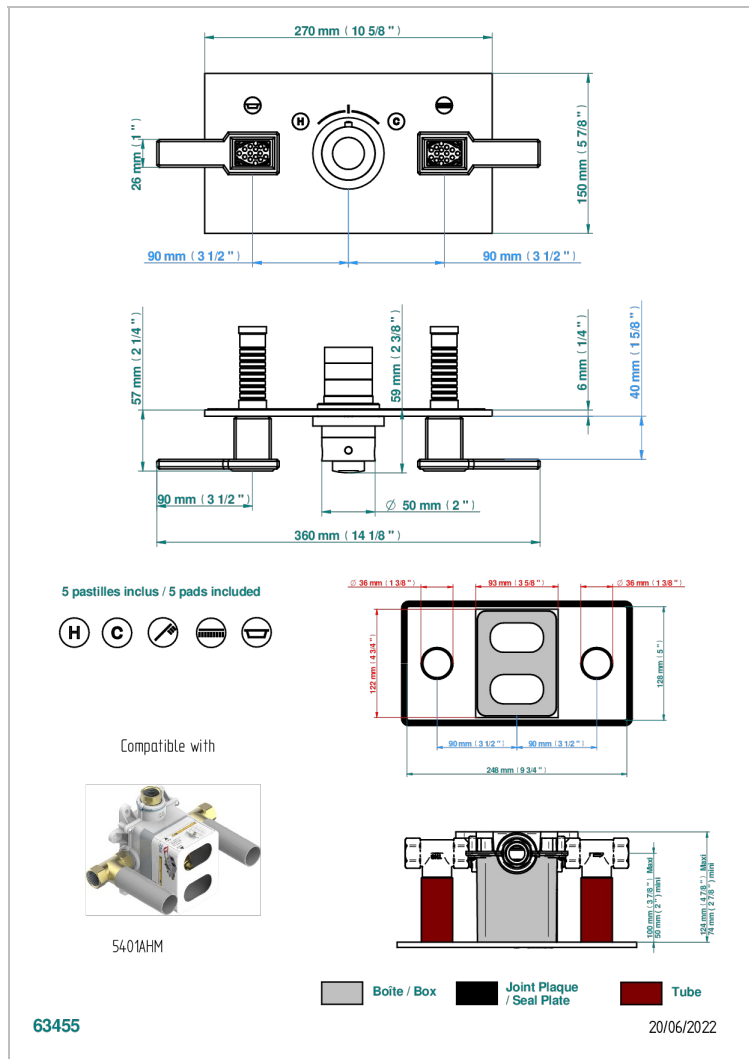

METROPOLIS CLEAR CRYSTAL WITH LEVER

A2B-5401BEH

THG温控龙头配件，带两个关闭阀，型号5401AHC和5401AHM，含安装盒 - 用于水平安装

特色

- Métropolis Clear crystal with lever
- THG温控龙头配件，带两个关闭阀，型号5401AHC和5401AHM，含安装盒 - 用于水平安装

相关的SKU

- Ref. G00-5401AHC THG嵌入式温控龙头主体，含蜡元件阀芯，3/4" 60 l/mn，带两个关闭阀，含安装盒 - 用于水平安装 - 四通手柄版
- Ref. G00-5401AHM THG嵌入式温控龙头主体，含蜡元件阀芯，3/4" 60 l/mn，带两个关闭阀，含安装盒 - 用于水平安装 - 单把手柄版