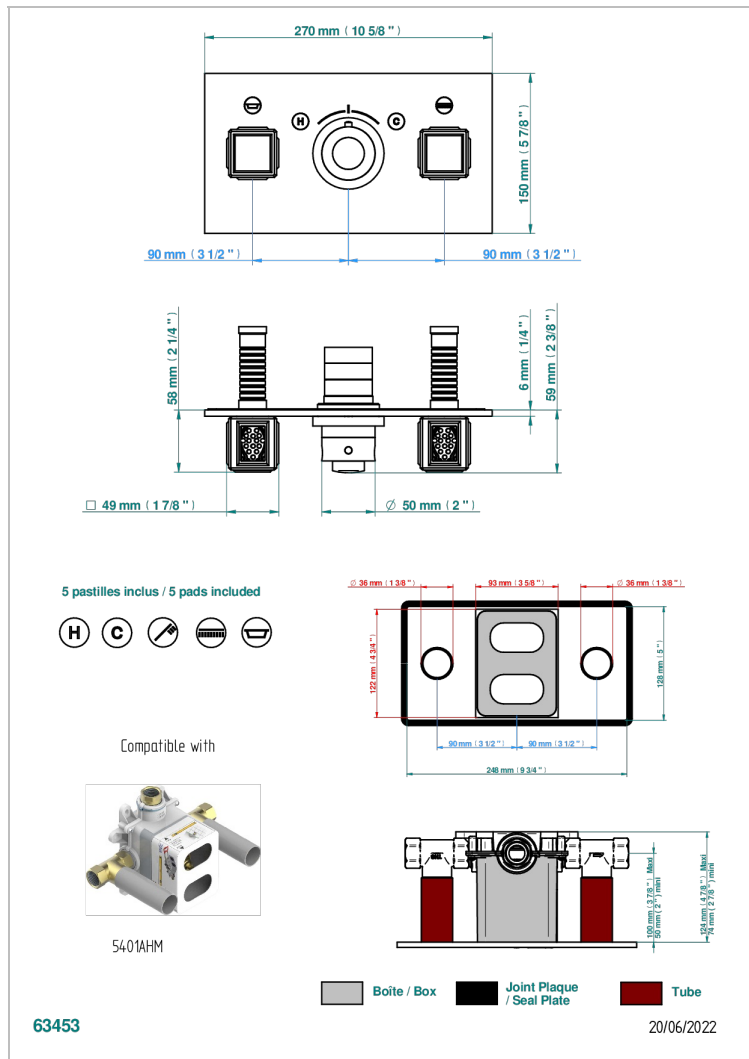

METROPOLIS CLEAR CRYSTAL

A2A-5401BEH

THG[®]
PARIS

THG温控龙头配件，带两个关闭阀，型号5401AHC和5401AHM，含安装盒 - 用于水平安装

特色

- Métropolis Clear crystal
- THG温控龙头配件，带两个关闭阀，型号5401AHC和5401AHM，含安装盒 - 用于水平安装

相关的SKU

- Ref. G00-5401AHC THG嵌入式温控龙头主体，含蜡元件阀芯，3/4" 60 l/mn，带两个关闭阀，含安装盒 - 用于水平安装 - 四通手柄版
- Ref. G00-5401AHM THG嵌入式温控龙头主体，含蜡元件阀芯，3/4" 60 l/mn，带两个关闭阀，含安装盒 - 用于水平安装 - 单把手柄版