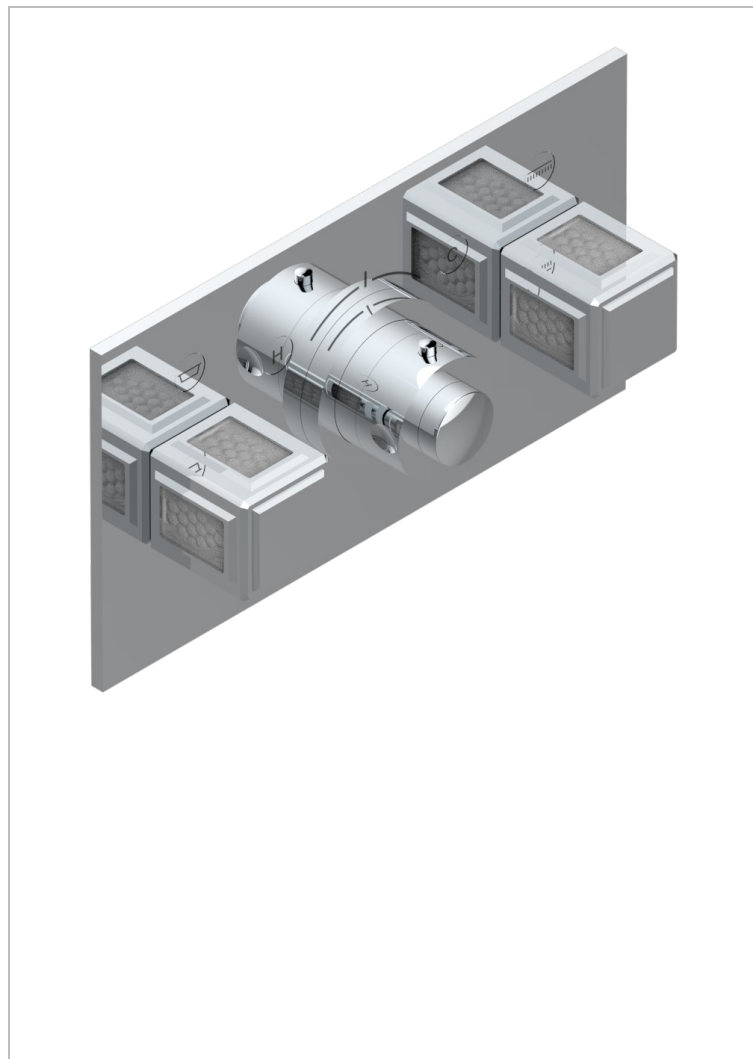

METROPOLIS CLEAR CRYSTAL

A2A-5401BEH

THG[®]
PARIS

THG温控龙头配件，带两个关闭阀，型号5401AHC和5401AHM，含安装盒 - 用于水平安装

特色

- Métropolis Clear crystal
- THG温控龙头配件，带两个关闭阀，型号5401AHC和5401AHM，含安装盒 - 用于水平安装

相关的SKU

- Ref. G00-5401AHC THG嵌入式温控龙头主体，含蜡元件阀芯，3/4" 60 l/mn，带两个关闭阀，含安装盒 - 用于水平安装 - 四通手柄版
- Ref. G00-5401AHM THG嵌入式温控龙头主体，含蜡元件阀芯，3/4" 60 l/mn，带两个关闭阀，含安装盒 - 用于水平安装 - 单把手柄版