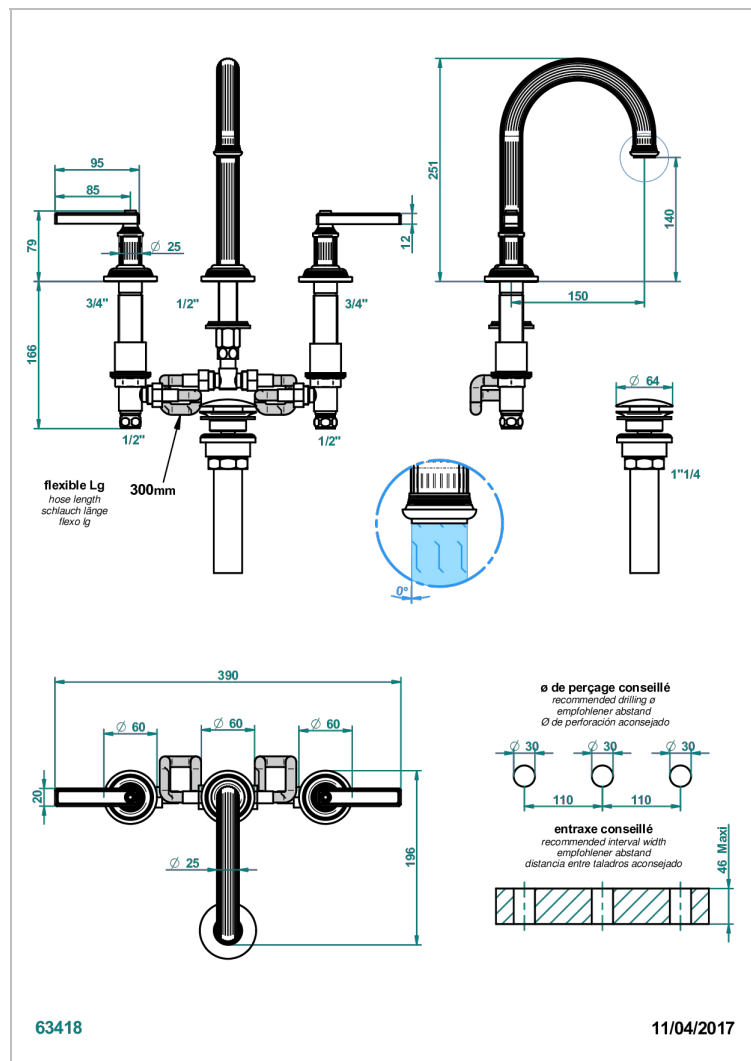

# GRAND CENTRAL ONYX BLANC A MANETTES

U9S-152M/US

Mélangeur de lavabo 3 trous avec vidage, bec haut, serrage marbre, standard américain

## CARACTÉRISTIQUES

- Grand Central Onyx blanc à manettes
- Mélangeur de lavabo 3 trous avec vidage, bec haut, serrage marbre, standard américain