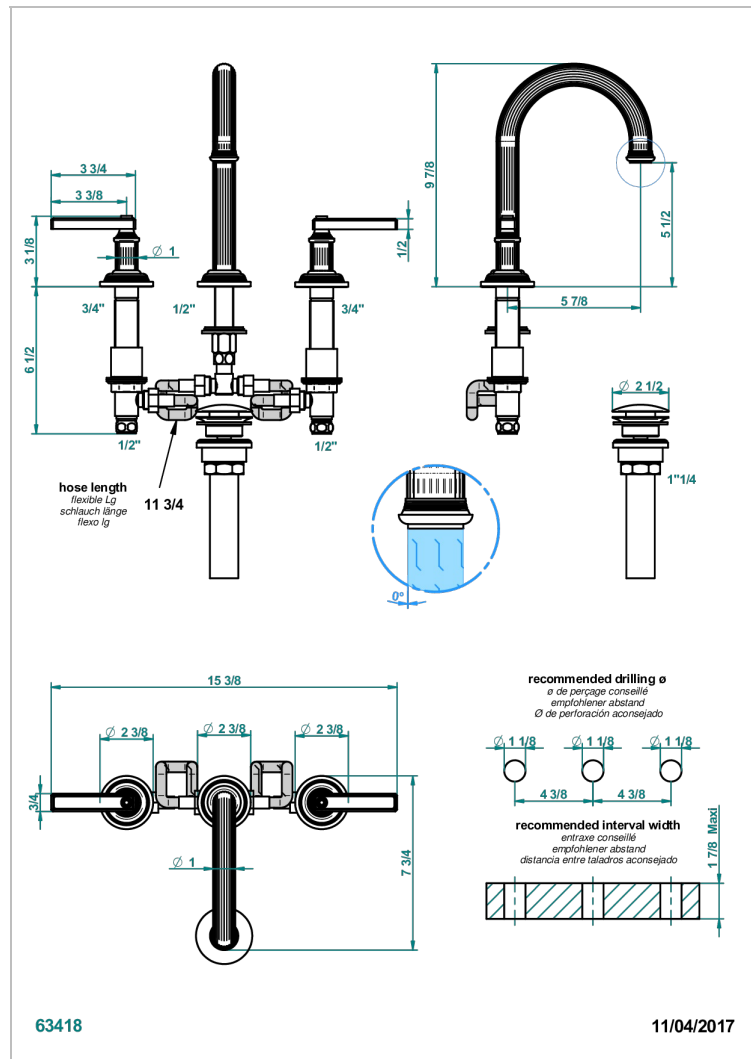

# GRAND CENTRAL ONYX BLANC A MANETTES

THG  
PARIS

U9S-152M/US

Mélangeur de lavabo 3 trous avec vidage, bec haut, serrage marbre, standard américain

## CARACTÉRISTIQUES

- Grand Central Onyx blanc à manettes
- Mélangeur de lavabo 3 trous avec vidage, bec haut, serrage marbre, standard américain