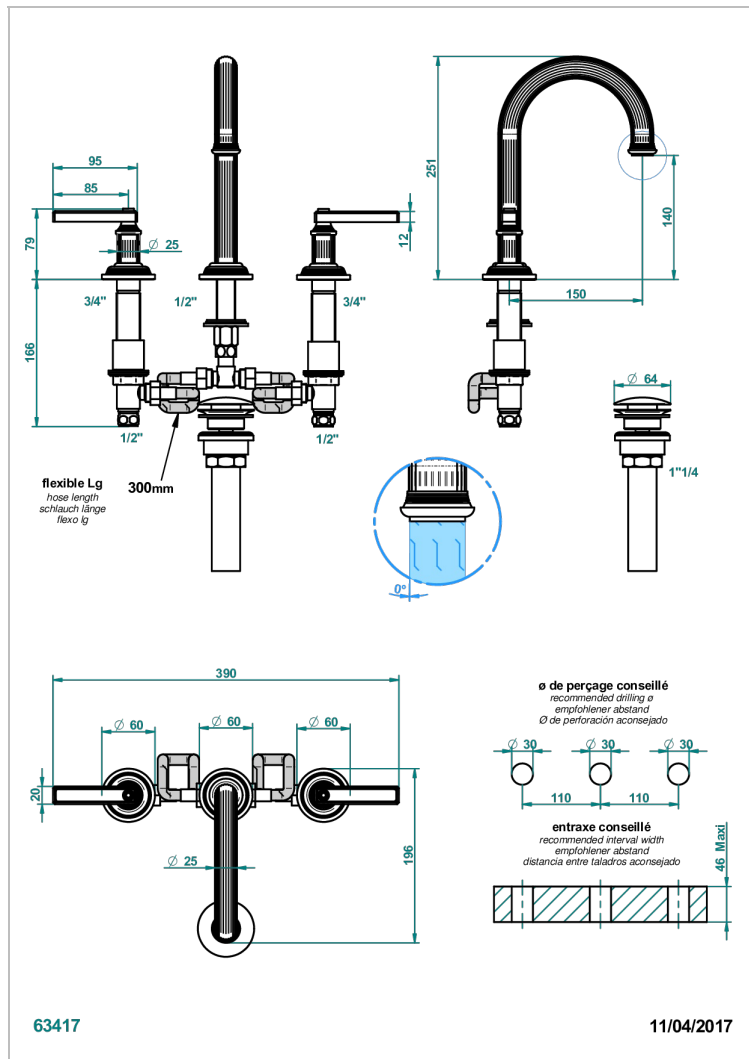

GRAND CENTRAL ONYX NOIR A MANETTES

U9N-152M/US

Mélangeur de lavabo 3 trous avec vidage, bec haut, serrage marbre, standard américain

CARACTÉRISTIQUES

- Grand Central Onyx noir à manettes
- Mélangeur de lavabo 3 trous avec vidage, bec haut, serrage marbre, standard américain