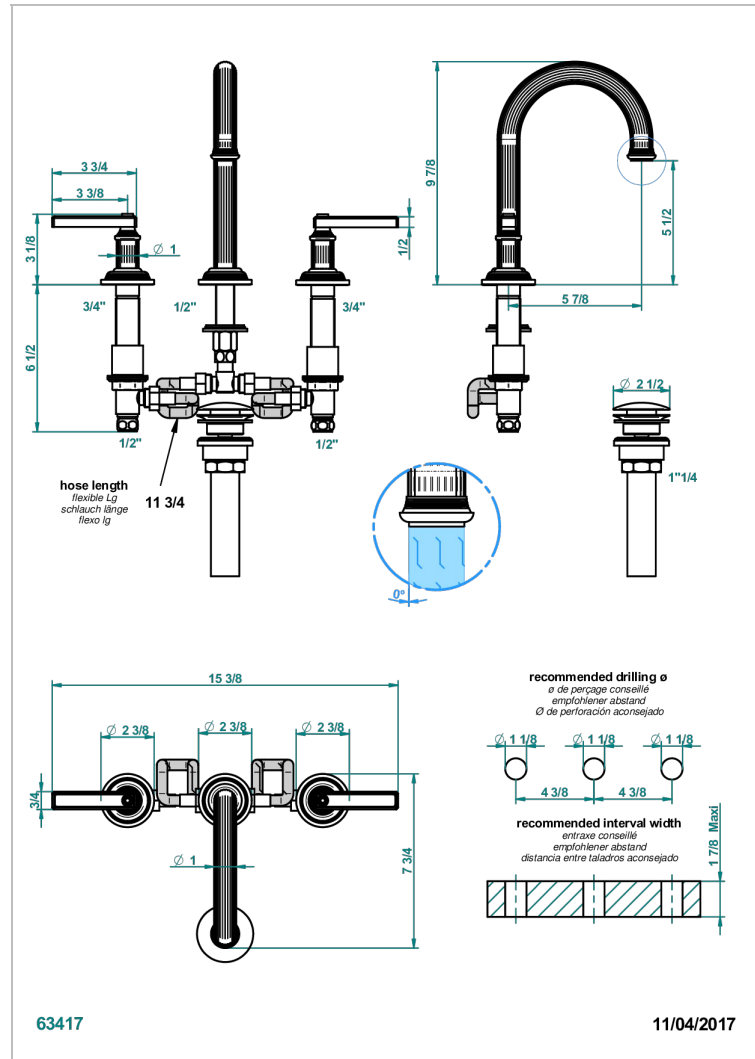

GRAND CENTRAL ONYX NOIR A MANETTES

U9N-152M/US

Mélangeur de lavabo 3 trous avec vidage, bec haut, serrage marbre, standard américain

CARACTÉRISTIQUES

- Grand Central Onyx noir à manettes
- Mélangeur de lavabo 3 trous avec vidage, bec haut, serrage marbre, standard américain