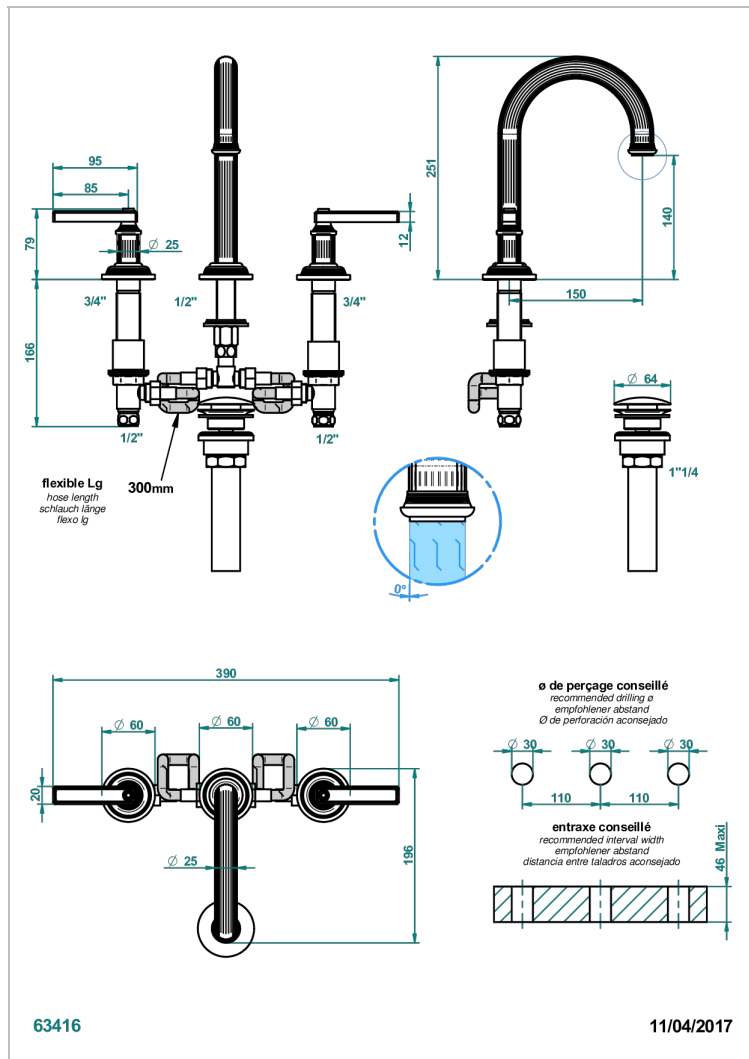

# GRAND CENTRAL METAL A MANETTES

U9L-152M/US

Mélangeur de lavabo 3 trous avec vidage, bec haut, serrage marbre, standard américain

## CARACTÉRISTIQUES

- Grand Central Métal à manettes
- Mélangeur de lavabo 3 trous avec vidage, bec haut, serrage marbre, standard américain