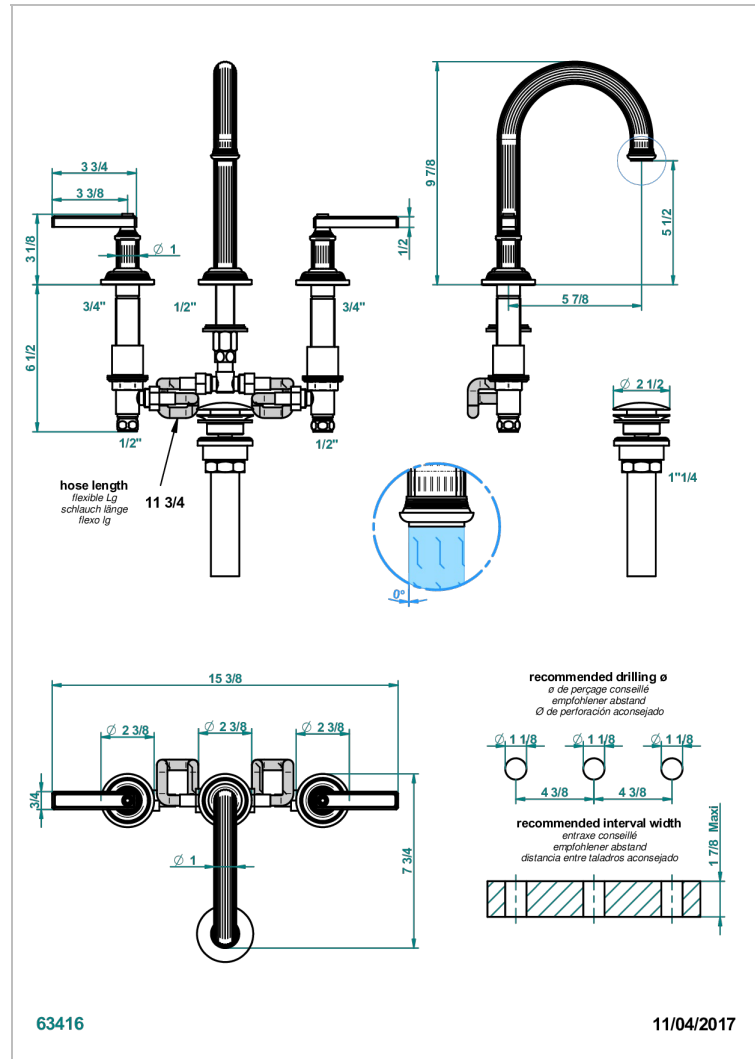

# GRAND CENTRAL METAL A MANETTES

U9L-152M/US

Mélangeur de lavabo 3 trous avec vidage, bec haut, serrage marbre, standard américain

## CARACTÉRISTIQUES

- Grand Central Métal à manettes
- Mélangeur de lavabo 3 trous avec vidage, bec haut, serrage marbre, standard américain