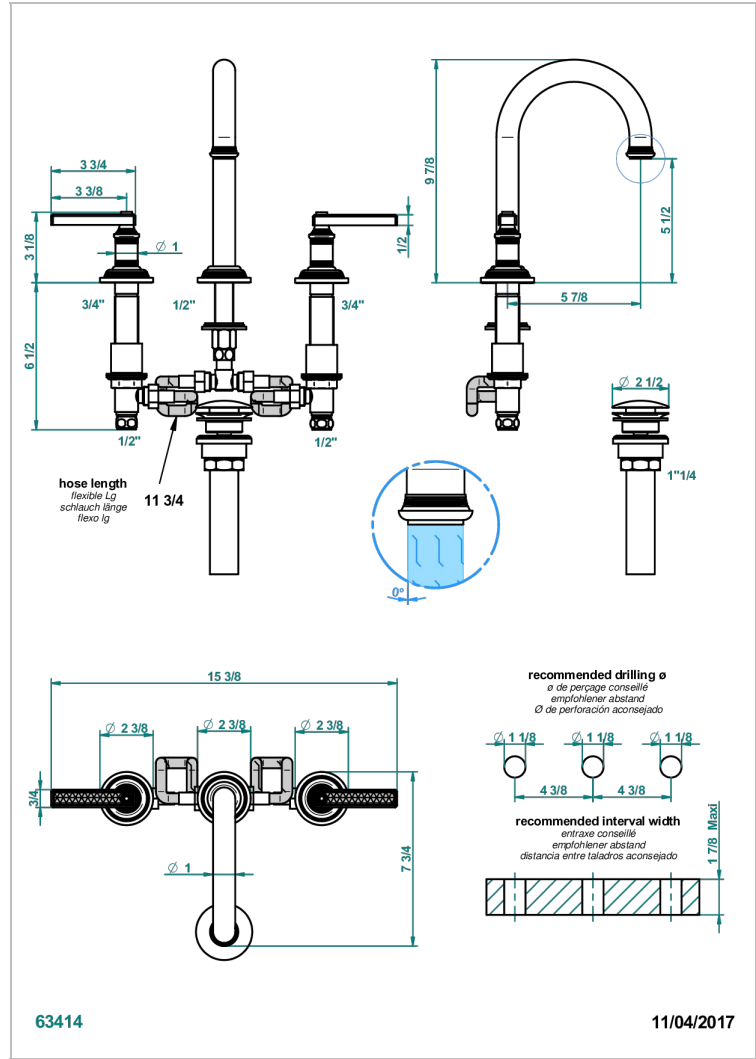

# WEST COAST GUILLOCHE LIN A MANETTES

U9D-152M/US

Mélangeur de lavabo 3 trous avec vidage, bec haut, serrage marbre, standard américain

## CARACTÉRISTIQUES

- West Coast Guilloché Lin à manettes
- Mélangeur de lavabo 3 trous avec vidage, bec haut, serrage marbre, standard américain