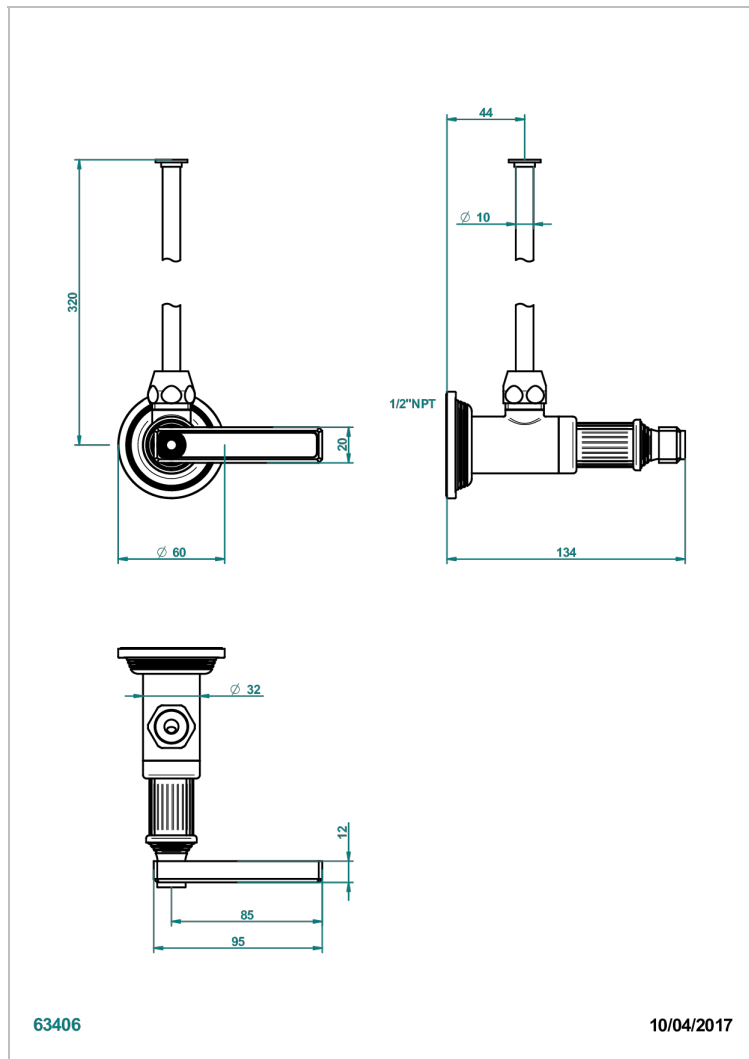

# GRAND CENTRAL METAL A MANETTES

U9L-181/SWC

Robinet de réglage jonction femelle avec tube de 50 cm et sachet d'adaptateur, rosace et croisillon de style standard américain pour wc

63406

10/04/2017

## CARACTÉRISTIQUES

- Grand Central Métal à manettes
- Robinet de réglage jonction femelle avec tube de 50 cm et sachet d'adaptateur, rosace et croisillon de style standard américain pour wc