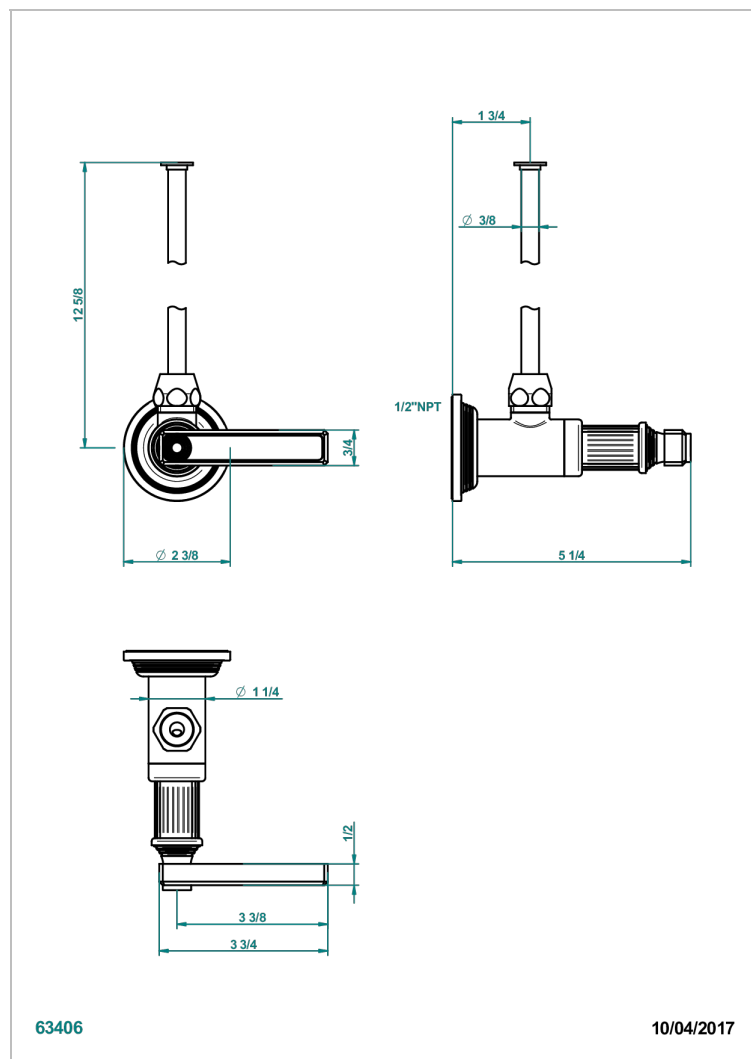

GRAND CENTRAL METAL A MANETTES

U9L-181/SWC

Robinet de réglage jonction femelle avec tube de 50 cm et sachet d'adaptateur, rosace et croisillon de style standard américain pour wc

63406

10/04/2017

CARACTÉRISTIQUES

- Grand Central Métal à manettes
- Robinet de réglage jonction femelle avec tube de 50 cm et sachet d'adaptateur, rosace et croisillon de style standard américain pour wc

FINITIONS DISPONIBLES

Bronze clair - D01
Chromé - A02
Chromé insert doré - GA1
Chromé mat - C02
Doré brillant - F01
Doré mat - F07