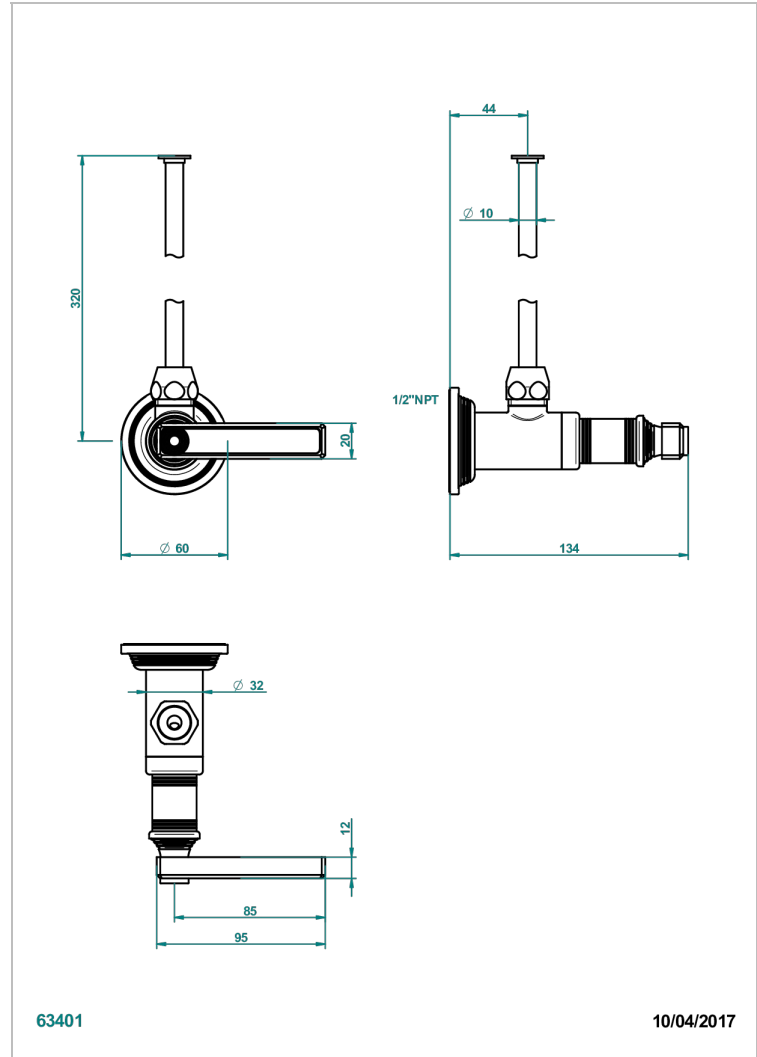

WEST COAST METAL A MANETTES

U9B-181/SWC

Robinet de réglage jonction femelle avec tube de 50 cm et sachet d'adaptateur, rosace et croisillon de style standard américain pour wc

THG[®]
PARIS

63401

10/04/2017

CARACTÉRISTIQUES

- West Coast Métal à manettes
- Robinet de réglage jonction femelle avec tube de 50 cm et sachet d'adaptateur, rosace et croisillon de style standard américain pour wc

FINITIONS DISPONIBLES