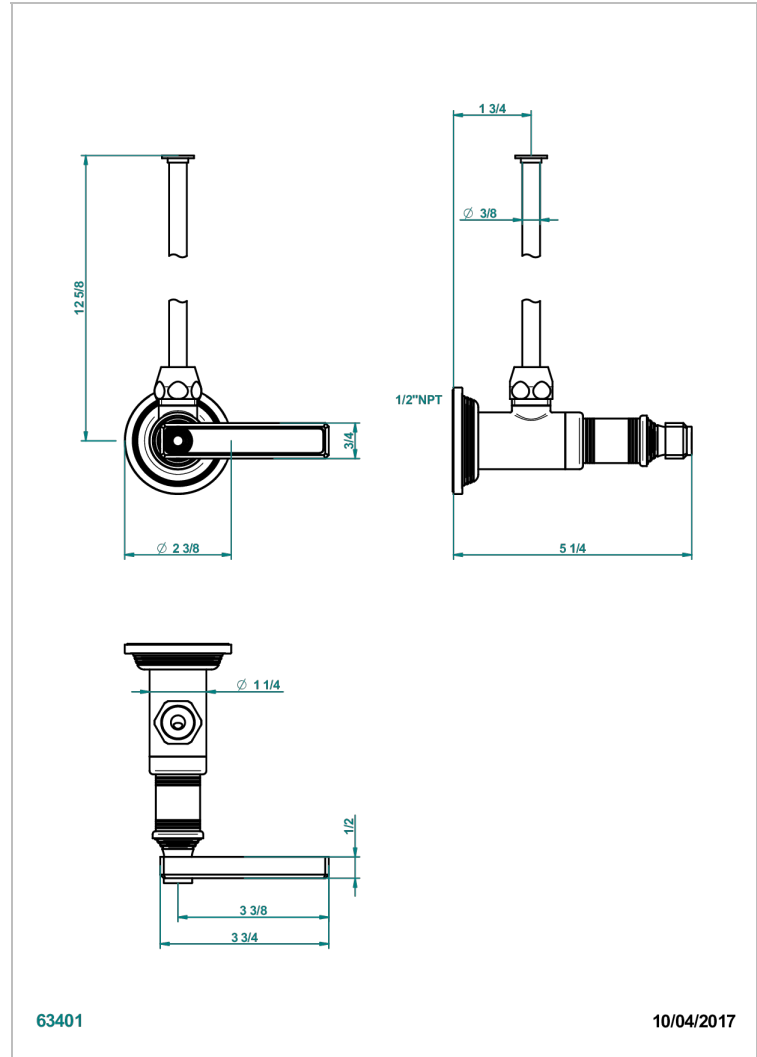

WEST COAST METAL A MANETTES

U9B-181/SWC

Robinet de réglage jonction femelle avec tube de 50 cm et sachet d'adaptateur, rosace et croisillon de style standard américain pour wc

THG[®]
PARIS

63401

10/04/2017

CARACTÉRISTIQUES

- West Coast Métal à manettes
- Robinet de réglage jonction femelle avec tube de 50 cm et sachet d'adaptateur, rosace et croisillon de style standard américain pour wc

FINITIONS DISPONIBLES