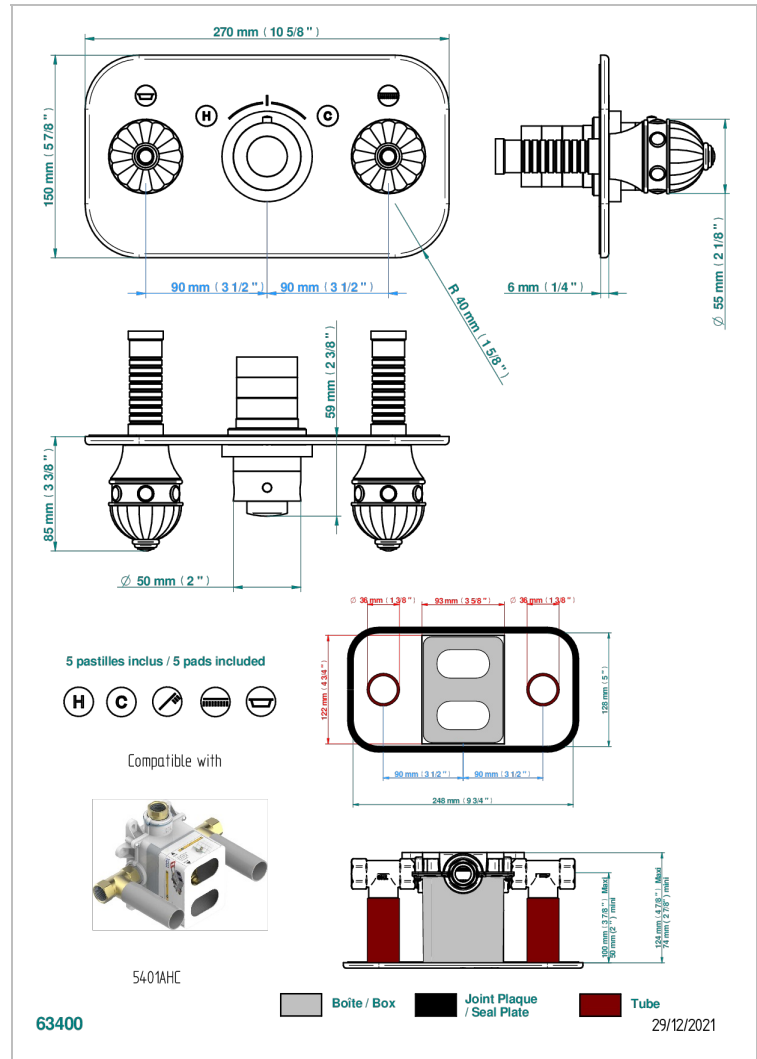

AMBOISE BLACK ONYX

A1M-5401BEH

THG温控龙头配件，带两个关闭阀，型号5401AHC和5401AHM，含安装盒 - 用于水平安装

THG
PARIS

特色

- Amboise Black Onyx
- THG温控龙头配件，带两个关闭阀，型号5401AHC和5401AHM，含安装盒 - 用于水平安装

相关的SKU

- Ref. G00-5401AHC THG嵌入式温控龙头主体，含蜡元件阀芯，3/4" 60 l/mn，带两个关闭阀，含安装盒 - 用于水平安装 - 四通手柄版
- Ref. G00-5401AHM THG嵌入式温控龙头主体，含蜡元件阀芯，3/4" 60 l/mn，带两个关闭阀，含安装盒 - 用于水平安装 - 单把手柄版