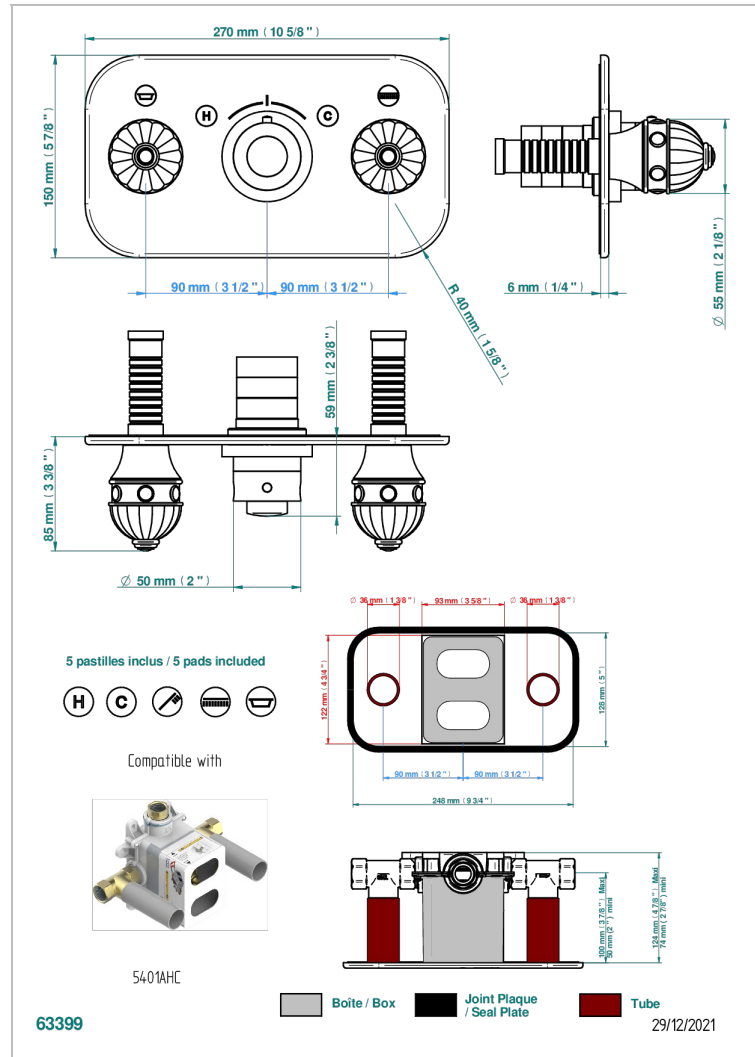

CHEVERNY RED JASPER

A1U-5401BEH

THG温控龙头配件，带两个关闭阀，型号5401AHC和5401AHM，含安装盒 - 用于水平安装

特色

- Cheverny red Jasper
- THG温控龙头配件，带两个关闭阀，型号5401AHC和5401AHM，含安装盒 - 用于水平安装

相关的SKU

- Ref. G00-5401AHC THG嵌入式温控龙头主体，含蜡元件阀芯，3/4" 60 l/mn，带两个关闭阀，含安装盒 - 用于水平安装 - 四通手柄版
- Ref. G00-5401AHM THG嵌入式温控龙头主体，含蜡元件阀芯，3/4" 60 l/mn，带两个关闭阀，含安装盒 - 用于水平安装 - 单把手柄版