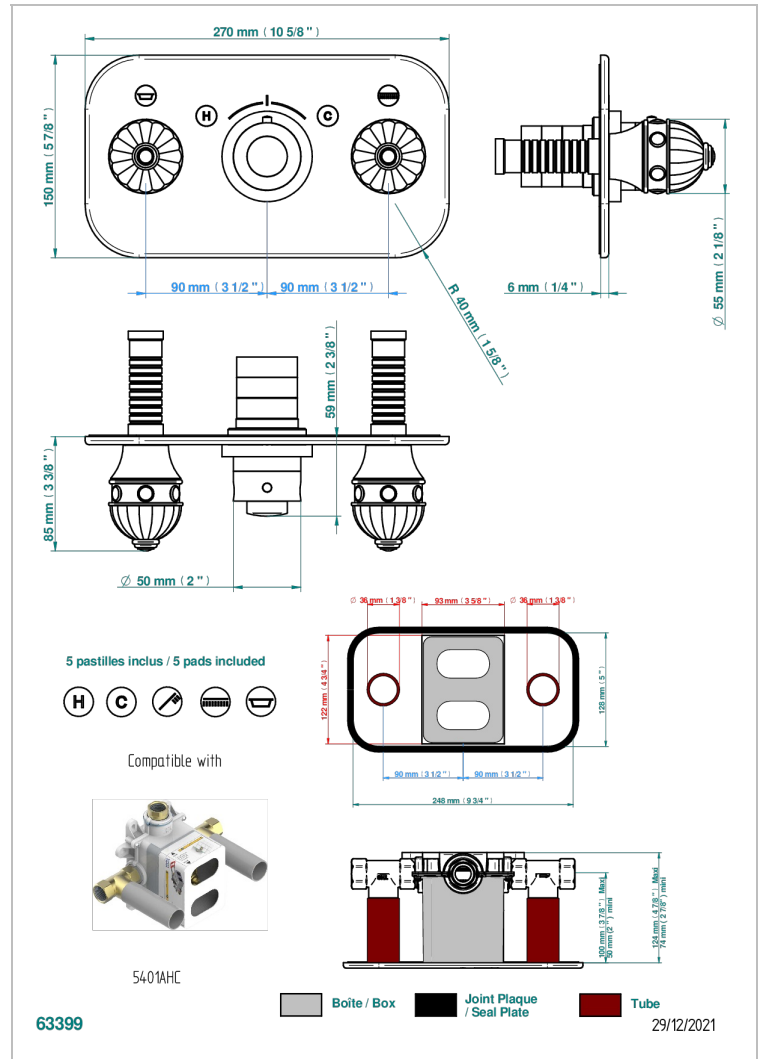

AMBOISE RED JASPER

A1L-5401BEH

THG温控龙头配件，带两个关闭阀，型号5401AHC和5401AHM，含安装盒 - 用于水平安装

THG
PARIS

特色

- Amboise Red Jasper
- THG温控龙头配件，带两个关闭阀，型号5401AHC和5401AHM，含安装盒 - 用于水平安装

相关的SKU

- Ref. G00-5401AHC THG嵌入式温控龙头主体，含蜡元件阀芯，3/4" 60 l/mn，带两个关闭阀，含安装盒 - 用于水平安装 - 四通手柄版
- Ref. G00-5401AHM THG嵌入式温控龙头主体，含蜡元件阀芯，3/4" 60 l/mn，带两个关闭阀，含安装盒 - 用于水平安装 - 单把手柄版