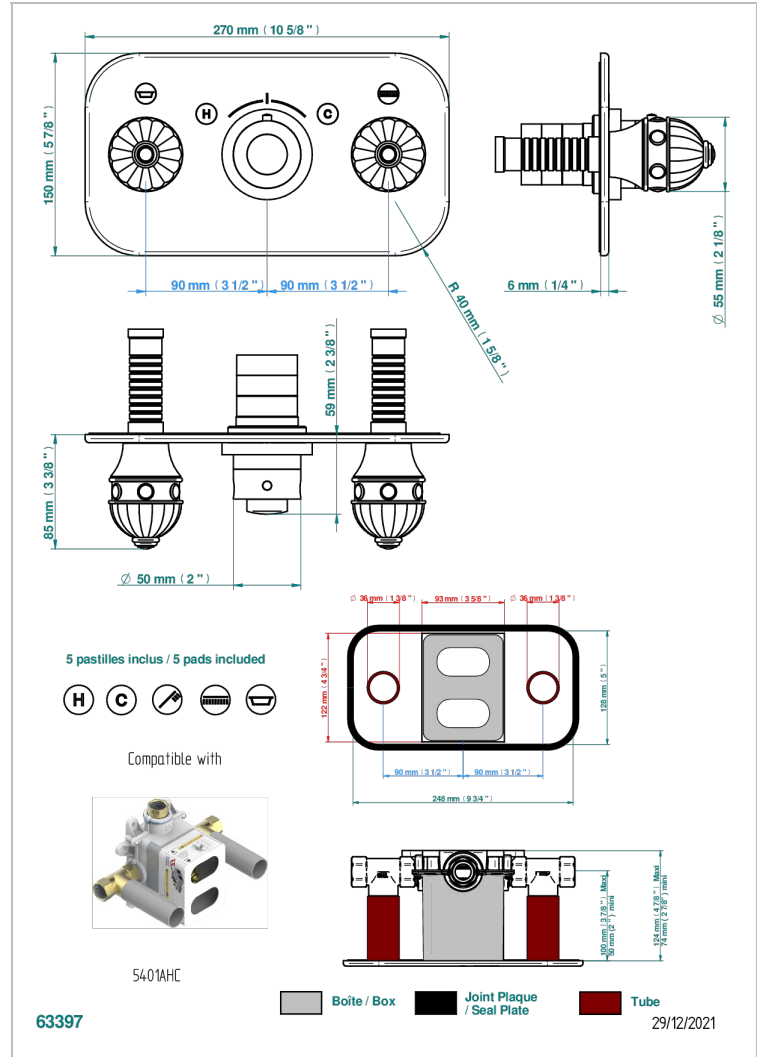

CHEVERNY MALACHITE

A1S-5401BEH

THG温控龙头配件，带两个关闭阀，型号5401AHC和5401AHM，含安装盒 - 用于水平安装

THG
PARIS

特色

- Cheverny Malachite
- THG温控龙头配件，带两个关闭阀，型号5401AHC和5401AHM，含安装盒 - 用于水平安装

相关的SKU

- Ref. G00-5401AHC THG嵌入式温控龙头主体，含蜡元件阀芯，3/4" 60 l/mn，带两个关闭阀，含安装盒 - 用于水平安装 - 四通手柄版
- Ref. G00-5401AHM THG嵌入式温控龙头主体，含蜡元件阀芯，3/4" 60 l/mn，带两个关闭阀，含安装盒 - 用于水平安装 - 单把手柄版