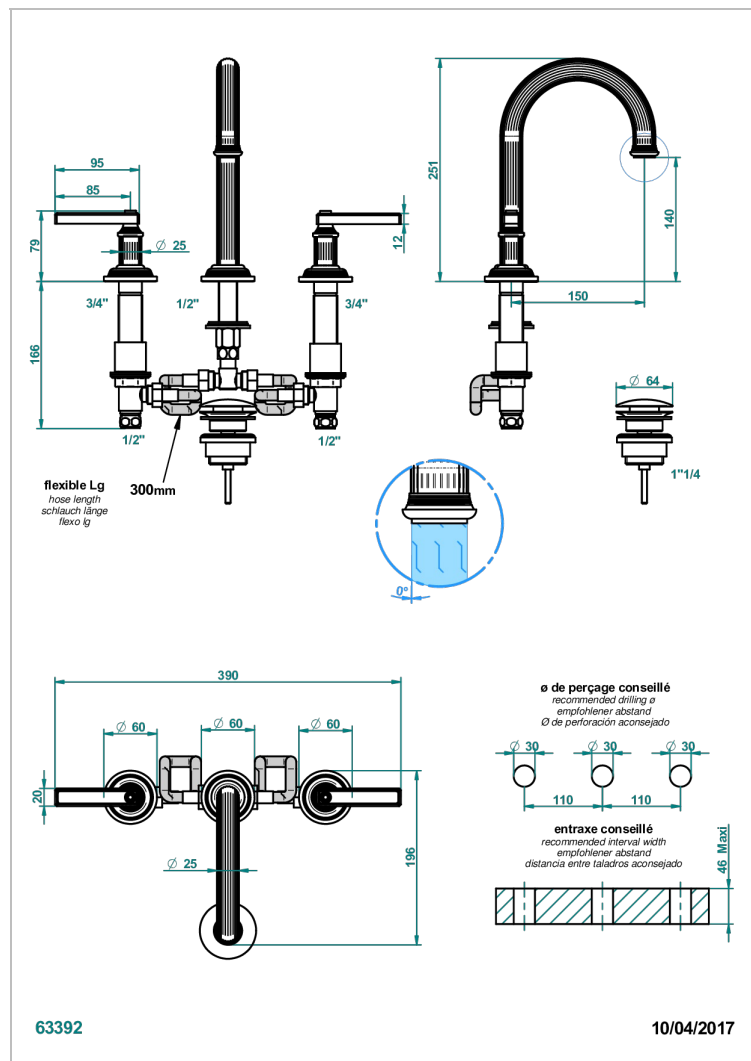

GRAND CENTRAL ONYX BLANC A MANETTES

U9S-152M

Mélangeur de lavabo 3 trous avec vidage, bec haut, serrage marbre

CARACTÉRISTIQUES

- Bec haut
- Laiton sans plomb
- Têtes à disques céramique 1/2" 1/4 tour
- Aérateur-mousseur
- Fourni avec vidage clic-clac 1 1/4"
- Adapté pour les plans vasques grande épaisseur
- ACS : 18ACCLY393
- NF : NF EN 200 - IA - Chrome
- SVGW-SSIGE : 1901-6813