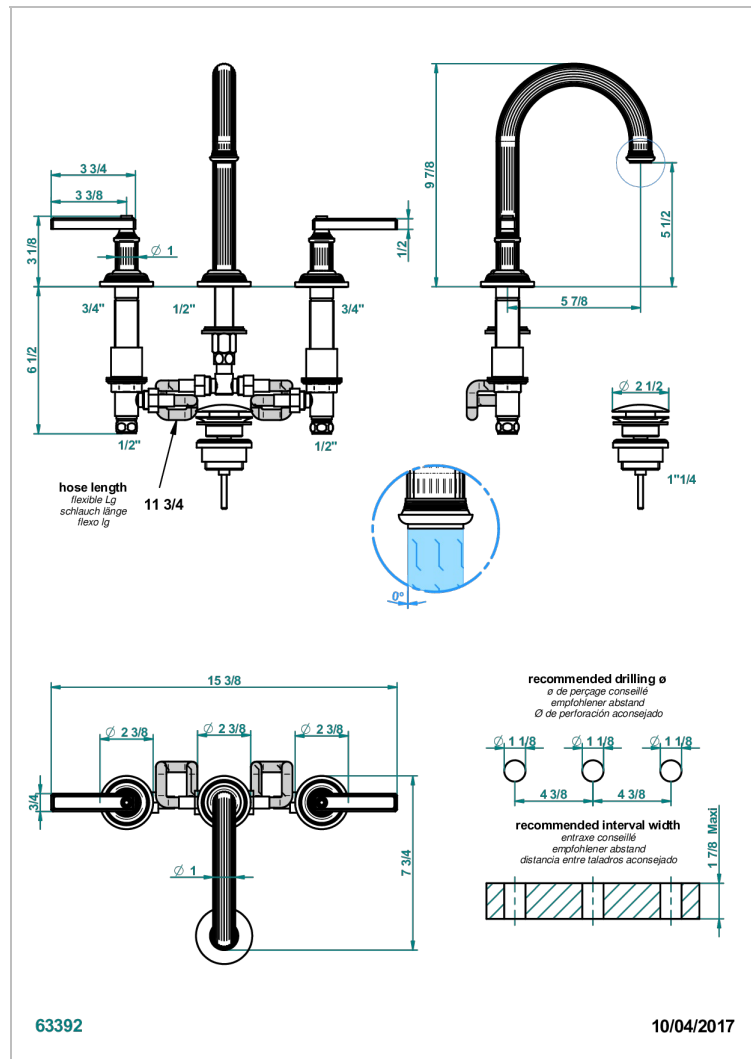

# GRAND CENTRAL ONYX BLANC A MANETTES

THG<sup>®</sup>  
PARIS

U9S-152M

Mélangeur de lavabo 3 trous avec vidage, bec haut, serrage marbre

## CARACTÉRISTIQUES

- Bec haut
- Laiton sans plomb
- Têtes à disques céramique 1/2" 1/4 tour
- Aérateur-mousseur
- Fourni avec vidage clic-clac 1 1/4"
- Adapté pour les plans vasques grande épaisseur
- ACS : 18ACCLY393
- NF : NF EN 200 - IA - Chrome
- SVGW-SSIGE : 1901-6813