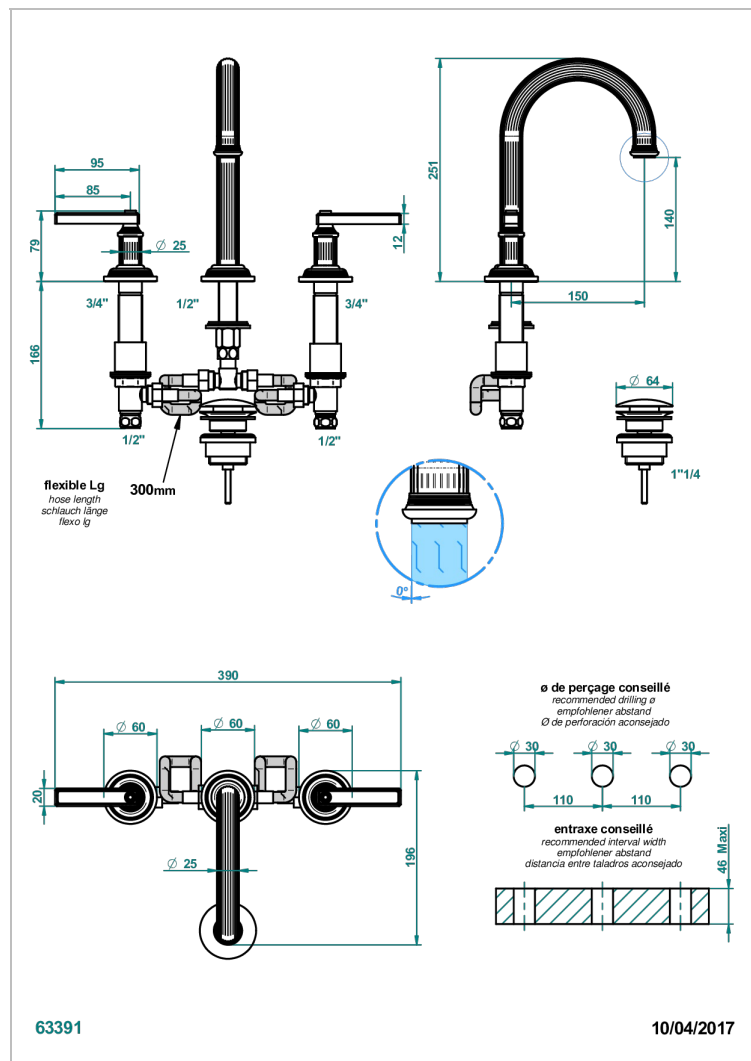

GRAND CENTRAL ONYX NOIR A MANETTES

U9N-152M

Mélangeur de lavabo 3 trous avec vidage, bec haut, serrage marbre

CARACTÉRISTIQUES

- Bec haut
- Laiton sans plomb
- Têtes à disques céramique 1/2" 1/4 tour
- Aérateur-mousseur
- Fourni avec vidage clic-clac 1 1/4"
- Adapté pour les plans vasques grande épaisseur
- ACS : 18ACCLY393
- NF : NF EN 200 - IA - Chrome
- SVGW-SSIGE : 1901-6813