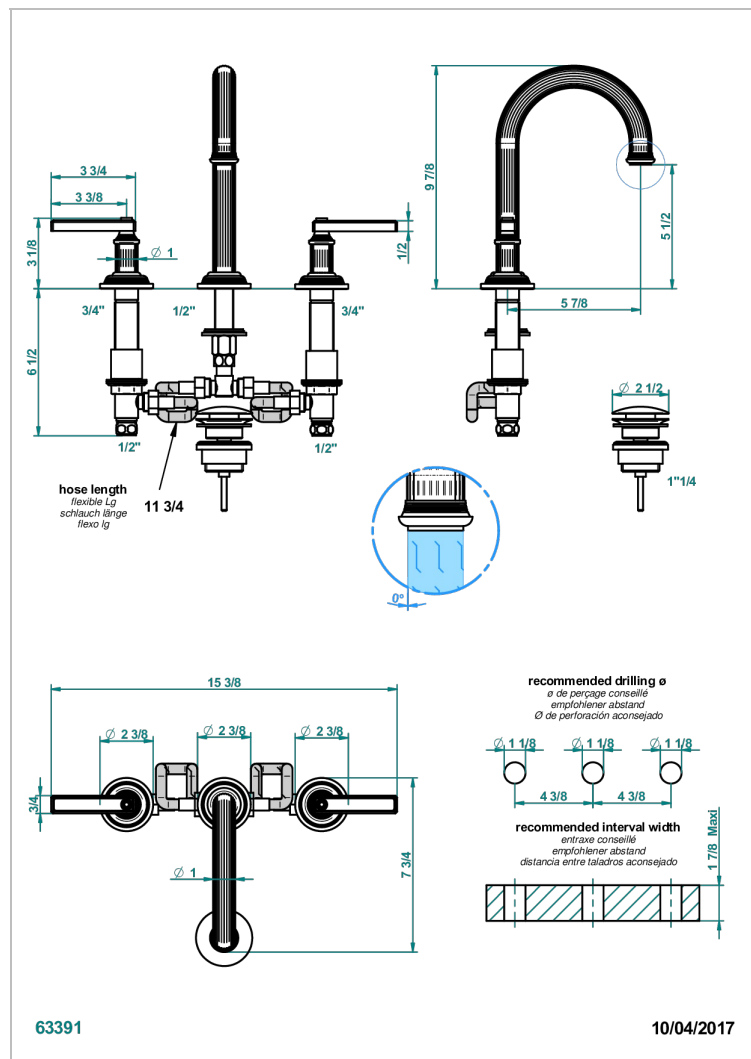

GRAND CENTRAL ONYX NOIR A MANETTES

THG
PARIS

U9N-152M

Mélangeur de lavabo 3 trous avec vidage, bec haut, serrage marbre

CARACTÉRISTIQUES

- Bec haut
- Laiton sans plomb
- Têtes à disques céramique 1/2" 1/4 tour
- Aérateur-mousseur
- Fourni avec vidage clic-clac 1 1/4"
- Adapté pour les plans vasques grande épaisseur
- ACS : 18ACCLY393
- NF : NF EN 200 - IA - Chrome
- SVGW-SSIGE : 1901-6813