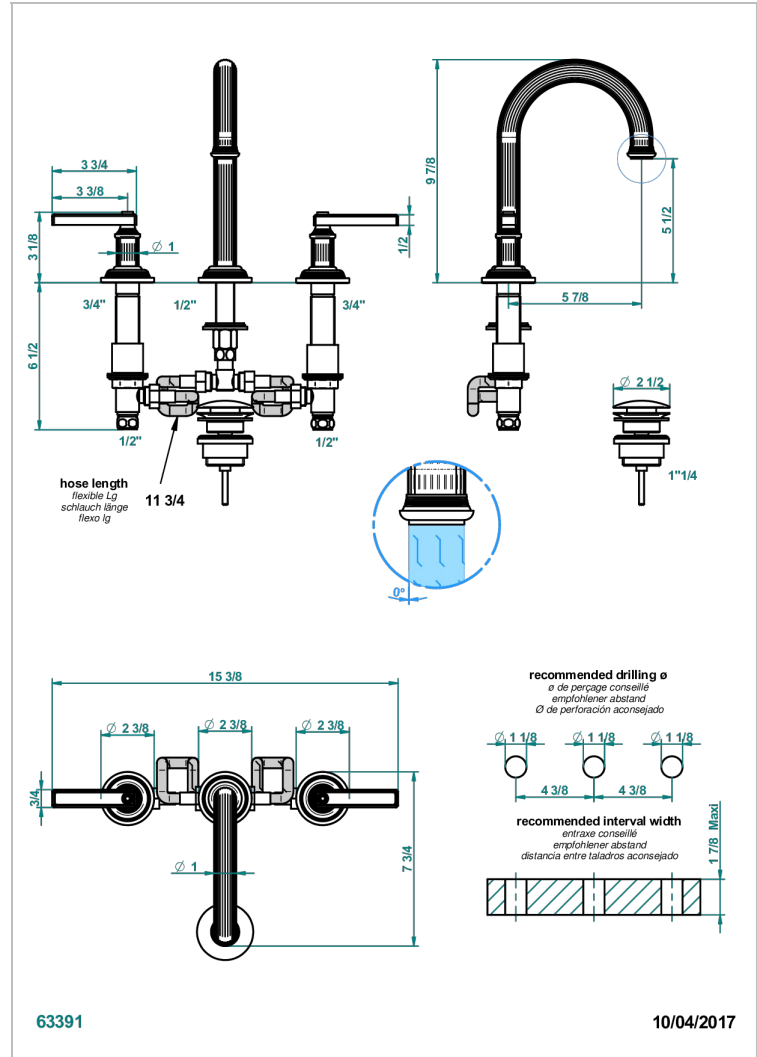

GRAND CENTRAL ONYX NOIR A MANETTES

U9N-152M

Mélangeur de lavabo 3 trous avec vidage, bec haut, serrage marbre

CARACTÉRISTIQUES

- Bec haut
- Laiton sans plomb
- Têtes à disques céramique 1/2" 1/4 tour
- Aérateur-mousseur
- Fourni avec vidage clic-clac 1 1/4"
- Adapté pour les plans vasques grande épaisseur
- ACS : 18ACCLY393
- NF : NF EN 200 - IA - Chrome
- SVGW-SSIGE : 1901-6813