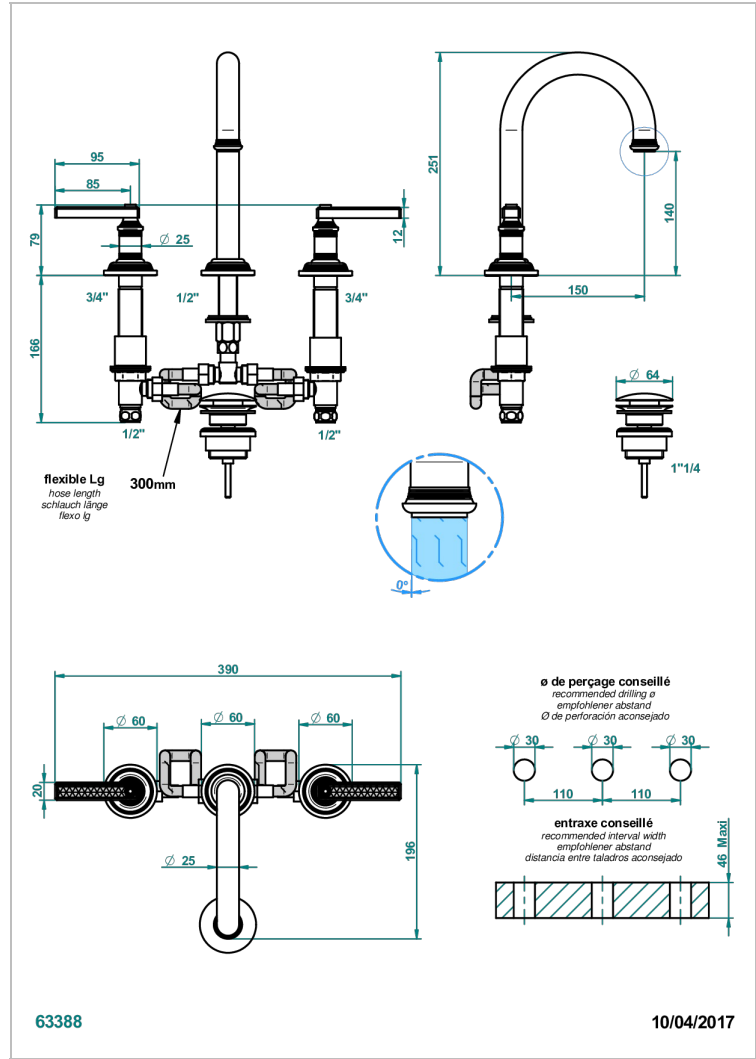

WEST COAST GUILLOCHE LIN A MANETTES

U9D-152M

Mélangeur de lavabo 3 trous avec vidage, bec haut, serrage marbre

CARACTÉRISTIQUES

- Bec haut
- Laiton sans plomb
- Têtes à disques céramique 1/2" 1/4 tour
- Aérateur-mousseur
- Fourni avec vidage clic-clac 1 1/4"
- Adapté pour les plans vasques grande épaisseur
- ACS : 18ACCLY393
- NF : NF EN 200 - IA - Chrome
- SVGW-SSIGE : 1901-6813