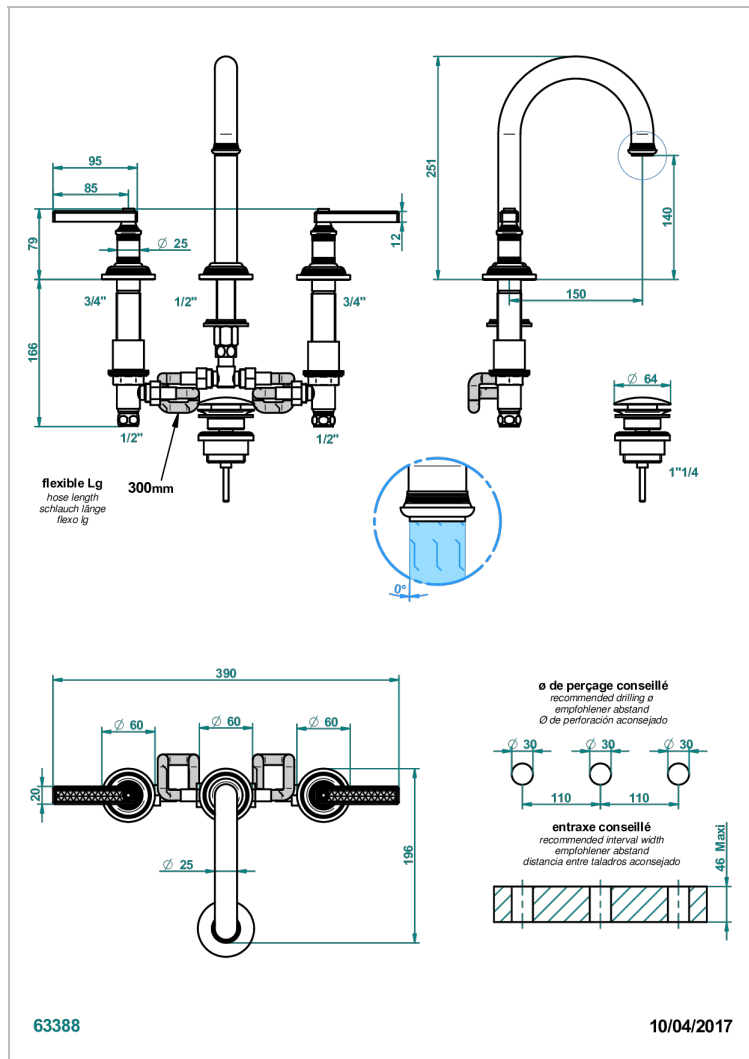

# WEST COAST WITH GUILLOCHE DECOR WITH LEVER

U9D-152M

Batería americana de lavabo 1/2" (caño alto) - llaves con cuerpo largo con vaciador

## CARACTERÍSTICAS

- ACS : 18ACCLY393
- NF : NF EN 200 - IA - Chrome
- SVGW-SSIGE : 1901-6813