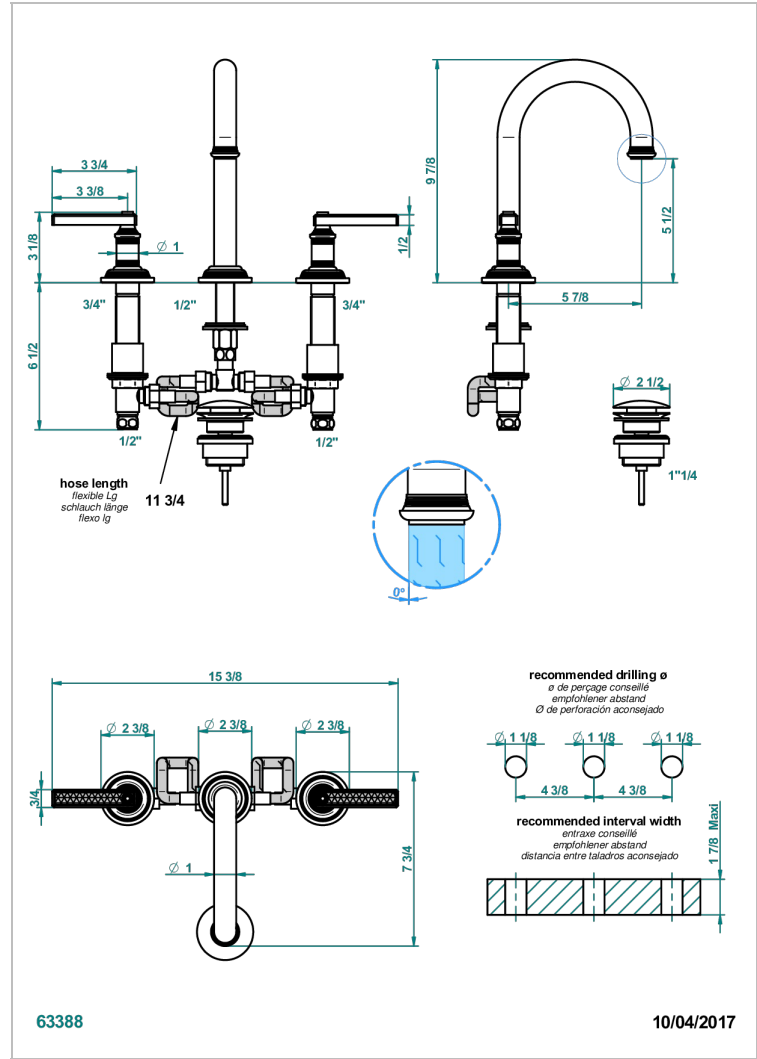

WEST COAST WITH GUILLOCHE DECOR WITH LEVER

U9D-152M

Batería americana de lavabo 1/2" (caño alto) - llaves con cuerpo largo con vaciador

CARACTERÍSTICAS

- ACS : 18ACCLY393
- NF : NF EN 200 - IA - Chrome
- SVGW-SSIGE : 1901-6813