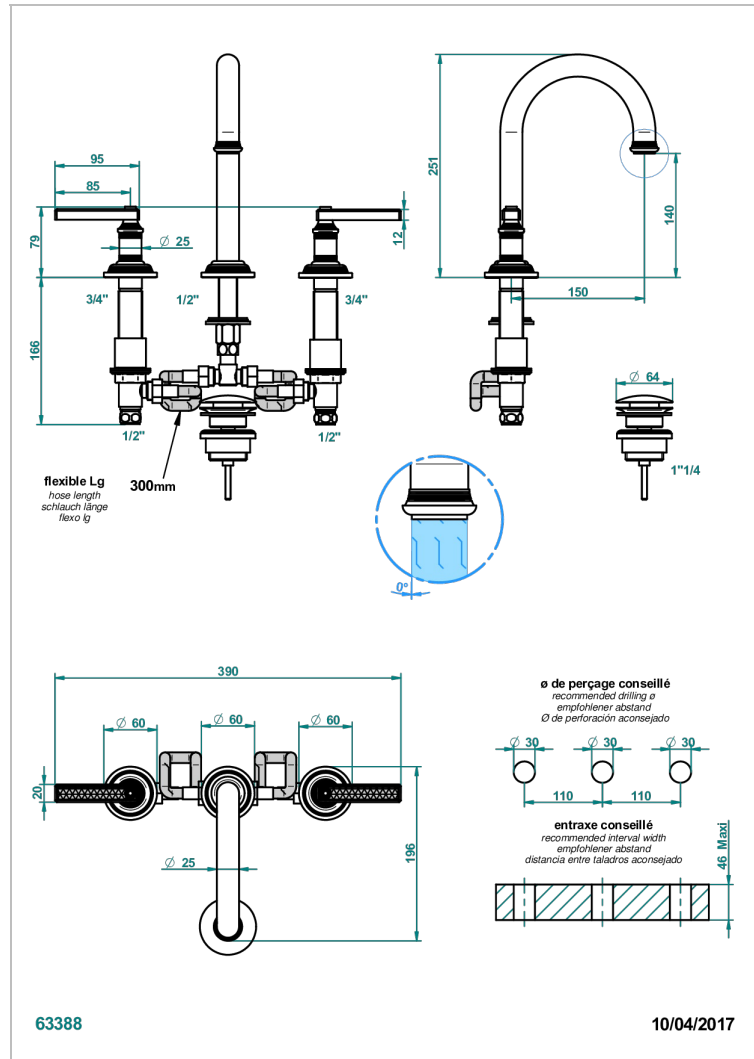

# WEST COAST С РУЧКАМИ-РУКОЯТКАМИ С ГИЛЬОШЕМ

U9D-152M

Смеситель устанавливаемый на борту раковины на три отверстия с донным клапаном. Для мрамора - высокий излив

## ХАРАКТЕРИСТИКИ

- ACS : 18ACCLY393
- NF : NF EN 200 - IA - Chrome
- SVGW-SSIGE : 1901-6813