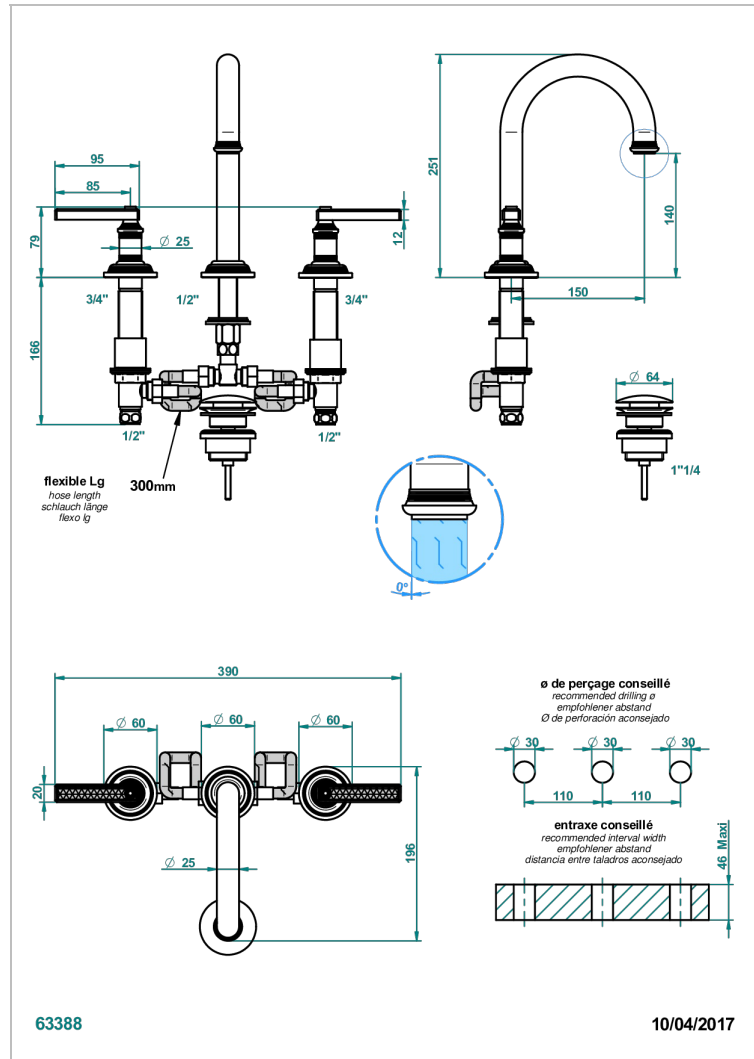

WEST COAST GUILLOCHE LIN A MANETTES

U9D-152M

Mélangeur de lavabo 3 trous avec vidage, bec haut, serrage marbre

CARACTÉRISTIQUES

- Bec haut
- Laiton sans plomb
- Têtes à disques céramique 1/2" 1/4 tour
- Aérateur-mousseur
- Fourni avec vidage clic-clac 1 1/4"
- Adapté pour les plans vasques grande épaisseur
- ACS : 18ACCLY393
- NF : NF EN 200 - IA - Chrome
- SVGW-SSIGE : 1901-6813