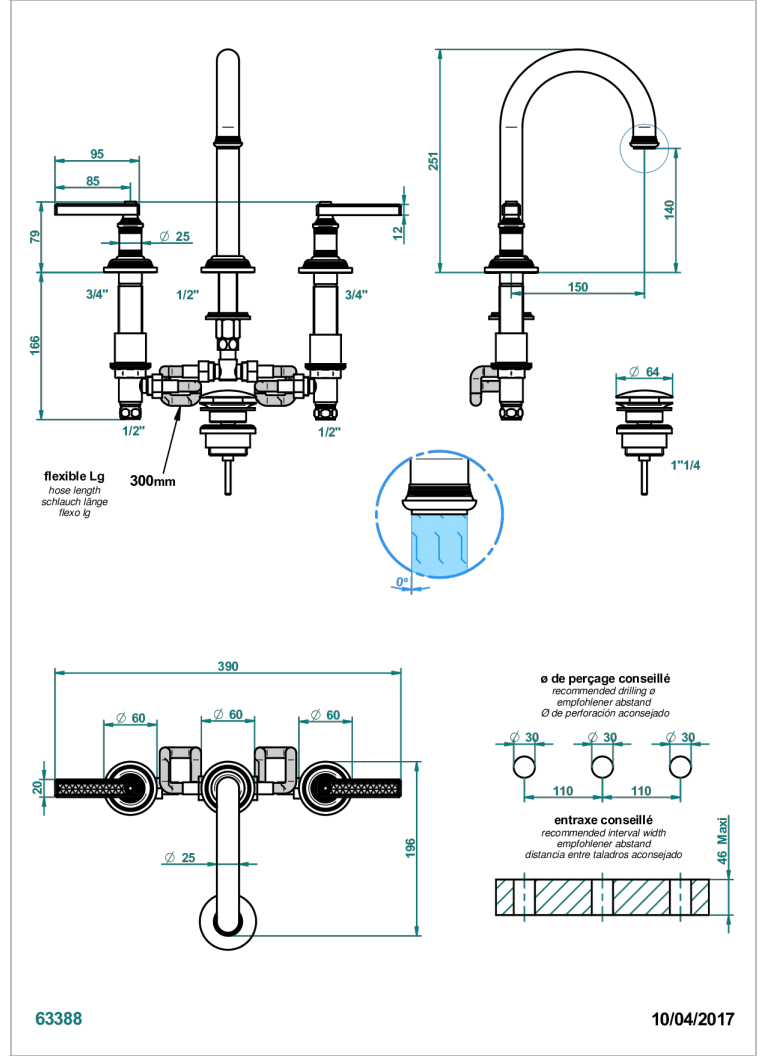

WEST COAST WITH GUILLOCHE DECOR WITH LEVER

U9D-152M

3孔台盆龙头, 带下水器, 高喷嘴, 大理石紧固件

特色

- ACS : 18ACCLY393
- NF : NF EN 200 - IA - Chrome
- SVGW-SSIGE : 1901-6813

标准

可选饰面

Black ceram - D30
Blush PVD - H62
Graphite PVD - H64
Matt Umber PVD - H67
Matt blush PVD - H60
Matt graphite PVD - H65