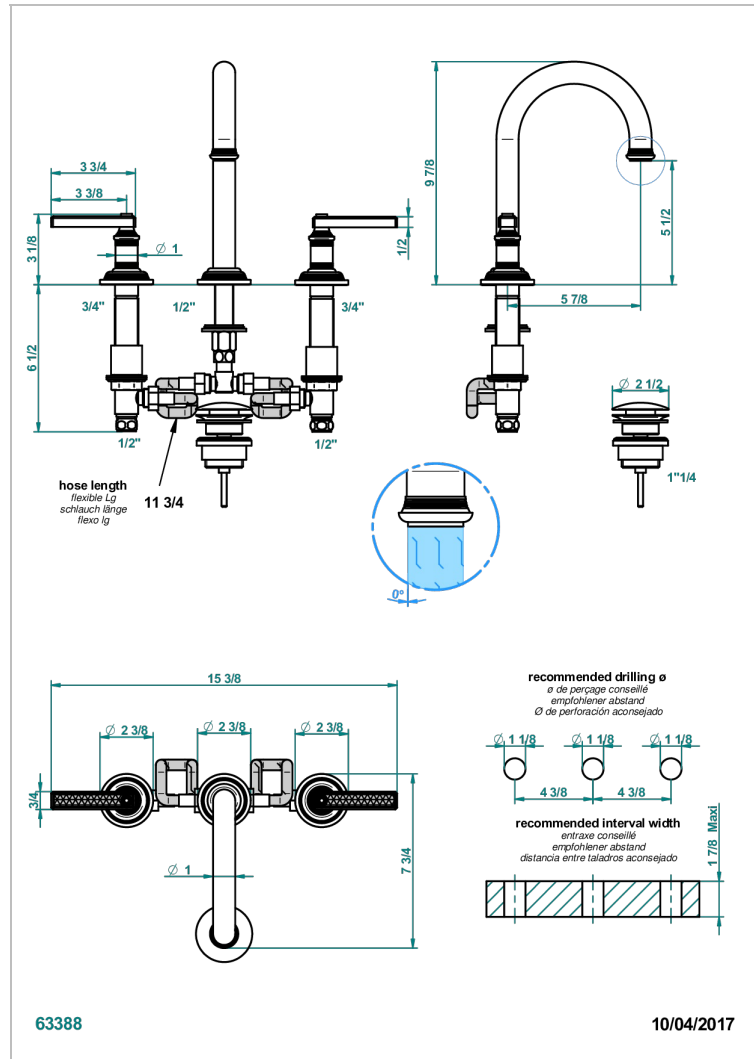

WEST COAST С РУЧКАМИ-РУКОЯТКАМИ С ГИЛЬОШЕМ

U9D-152M

Смеситель устанавливаемый на борту раковины на три отверстия с донным клапаном. Для мрамора - высокий излив

ХАРАКТЕРИСТИКИ

- ACS : 18ACCLY393
- NF : NF EN 200 - IA - Chrome
- SVGW-SSIGE : 1901-6813