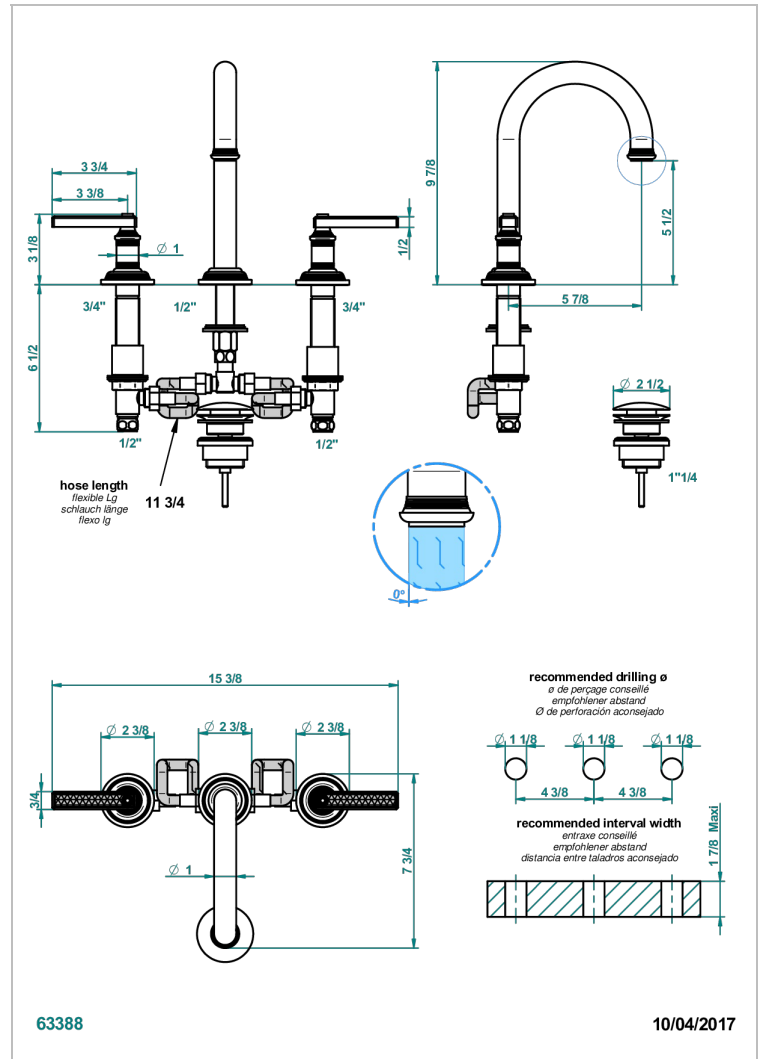

WEST COAST GUILLOCHE LIN A MANETTES

U9D-152M

THG
PARIS

Mélangeur de lavabo 3 trous avec vidage, bec haut, serrage marbre

CARACTÉRISTIQUES

- Bec haut
- Laiton sans plomb
- Têtes à disques céramique 1/2" 1/4 tour
- Aérateur-mousseur
- Fourni avec vidage clic-clac 1 1/4"
- Adapté pour les plans vasques grande épaisseur
- ACS : 18ACCLY393
- NF : NF EN 200 - IA - Chrome
- SVGW-SSIGE : 1901-6813