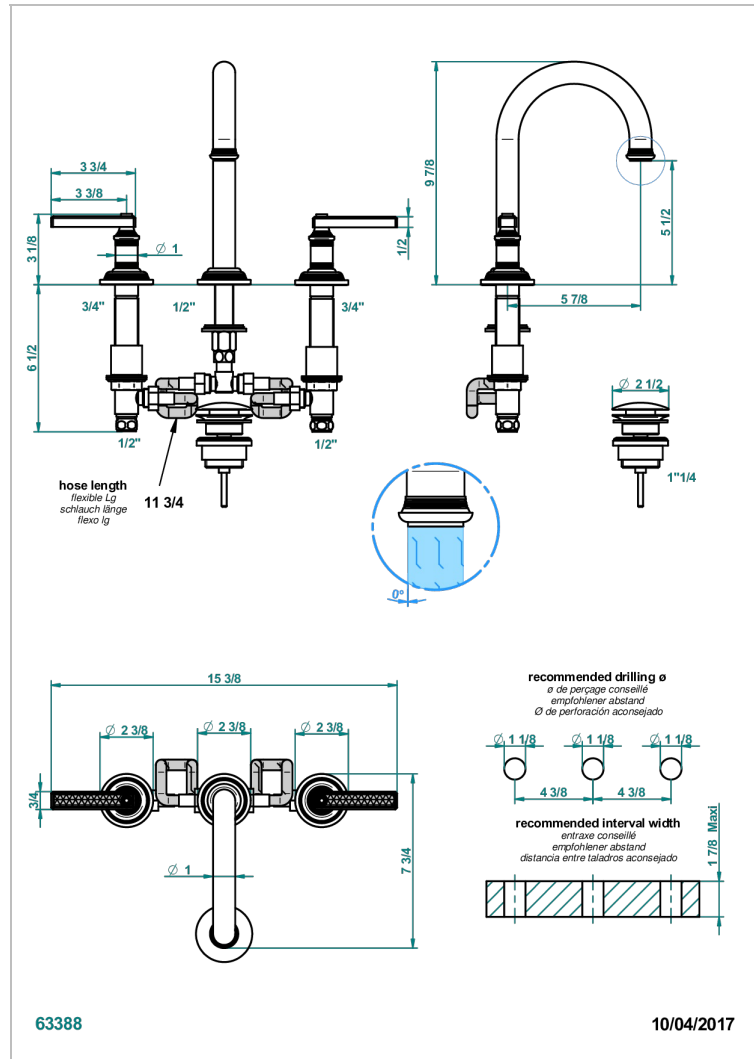

WEST COAST WITH GUILLOCHE DECOR WITH LEVER

U9D-152M

Batería americana de lavabo 1/2" (caño alto) - llaves con cuerpo largo con vaciador

CARACTERÍSTICAS

- ACS : 18ACCLY393
- NF : NF EN 200 - IA - Chrome
- SVGW-SSIGE : 1901-6813