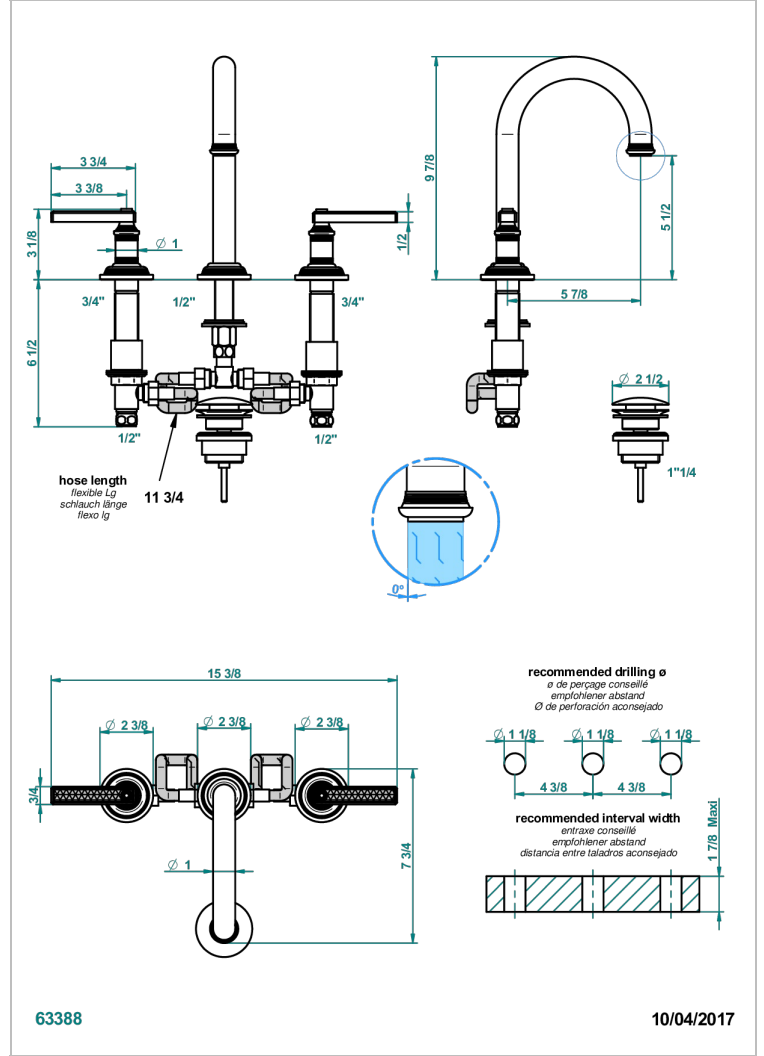

WEST COAST WITH GUILLOCHE DECOR WITH LEVER

U9D-152M

3孔台盆龙头，带下水器，高喷嘴，大理石紧固件

特色

- ACS : 18ACCLY393
- NF : NF EN 200 - IA - Chrome
- SVGW-SSIGE : 1901-6813

标准

可选饰面

Black ceram - D30
Blush PVD - H62
Graphite PVD - H64
Matt Umber PVD - H67
Matt blush PVD - H60
Matt graphite PVD - H65