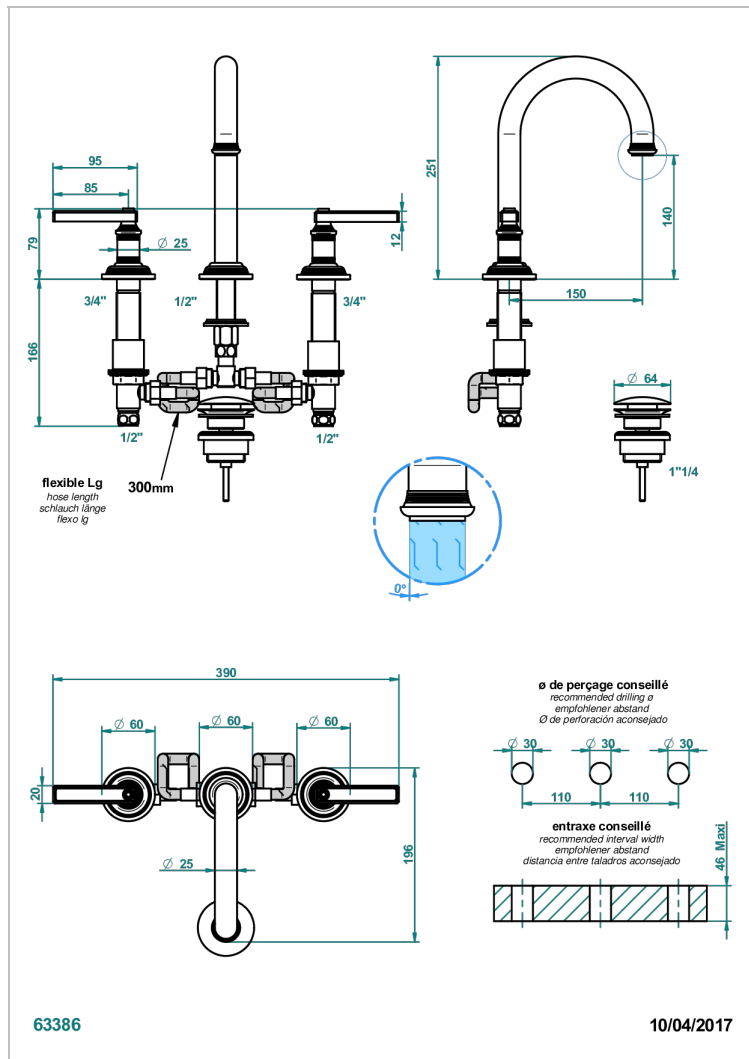

# WEST COAST С РУЧКАМИ-РУКОЯТКАМИ С ЧЕРНЫМ ОНИКСОМ

U9F-152M

Смеситель устанавливаемый на борту раковины на три отверстия с донным клапаном. Для мрамора - высокий излив