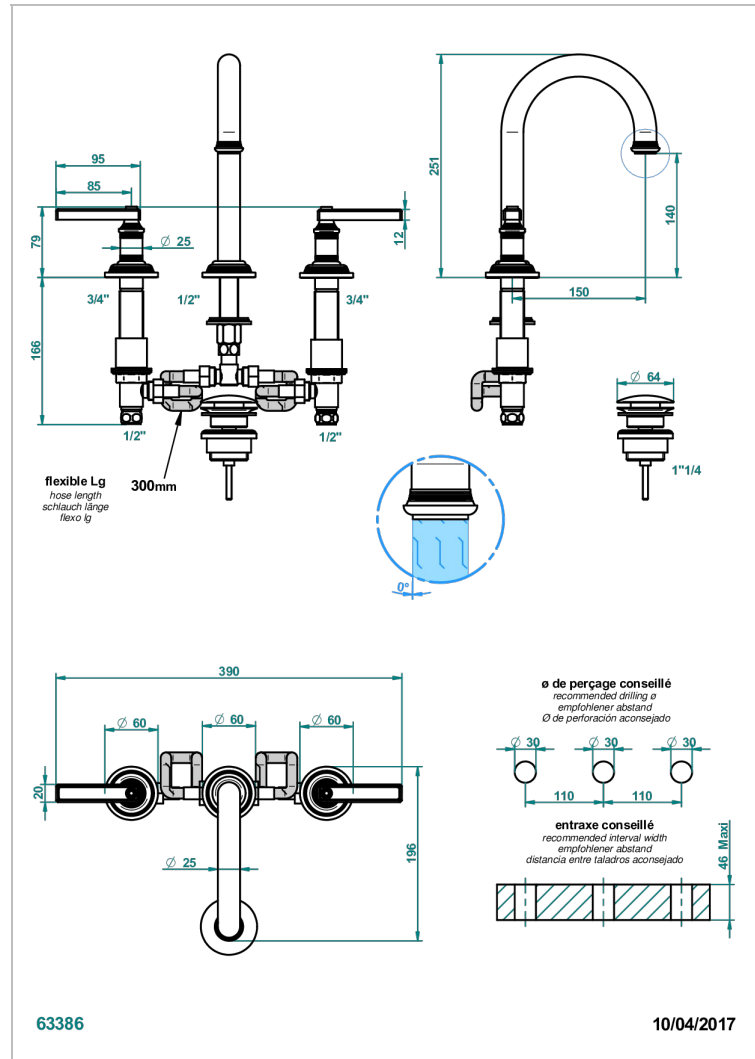

# WEST COAST ONYX NOIR A MANETTES

U9F-152M

Mélangeur de lavabo 3 trous avec vidage, bec haut, serrage marbre

## CARACTÉRISTIQUES

- Bec haut
- Laiton sans plomb
- Têtes à disques céramique 1/2" 1/4 tour
- Aérateur-mousseur
- Fourni avec vidage clic-clac 1 1/4"
- Adapté pour les plans vasques grande épaisseur
- ACS : 18ACCLY393
- NF : NF EN 200 - IA - Chrome
- SVGW-SSIGE : 1901-6813