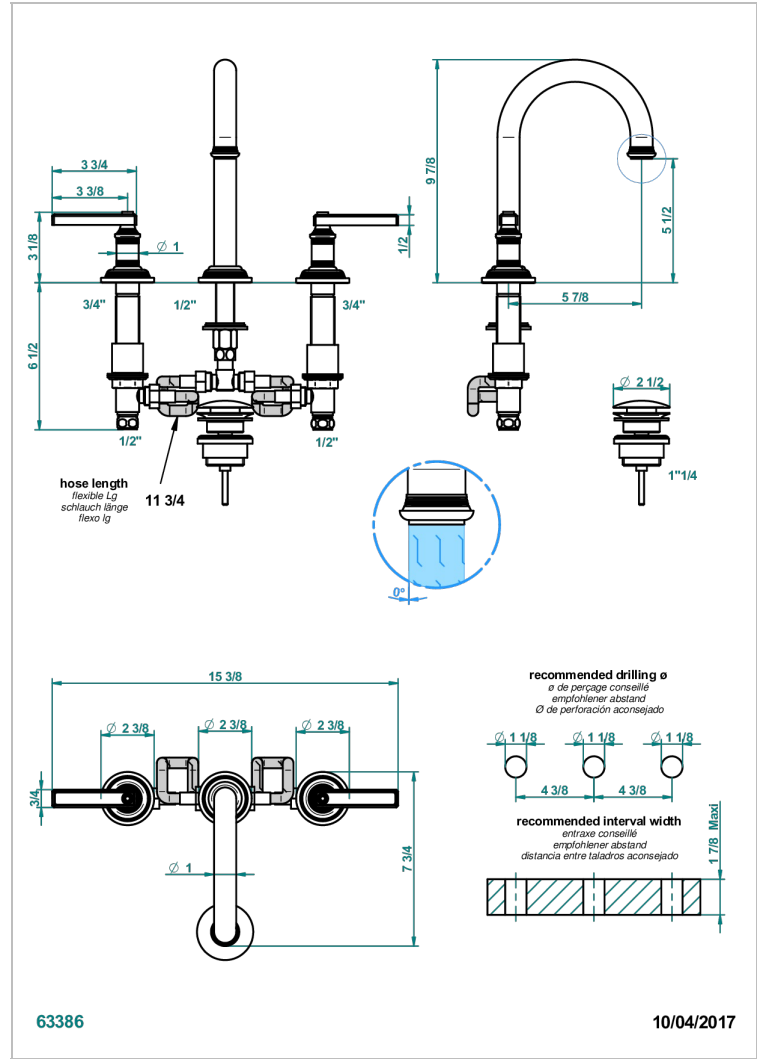

WEST COAST ONYX NOIR A MANETTES

U9F-152M

Mélangeur de lavabo 3 trous avec vidage, bec haut, serrage marbre

THG
PARIS

CARACTÉRISTIQUES

- Bec haut
- Laiton sans plomb
- Têtes à disques céramique 1/2" 1/4 tour
- Aérateur-mousseur
- Fourni avec vidage clic-clac 1 1/4"
- Adapté pour les plans vasques grande épaisseur
- ACS : 18ACCLY393
- NF : NF EN 200 - IA - Chrome
- SVGW-SSIGE : 1901-6813