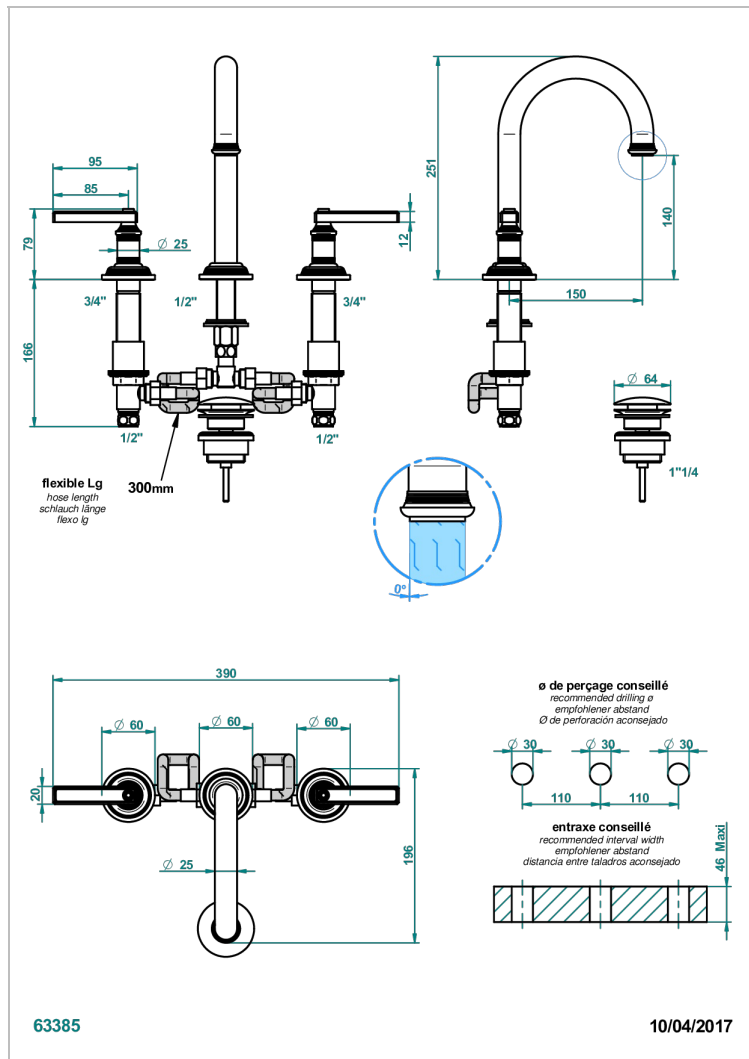

WEST COAST METAL WITH LEVER

U9B-152M

3孔台盆龙头, 带下水器, 高喷嘴, 大理石紧固件

THG
PARIS

特色

- ACS : 18ACCLY393
- NF : NF EN 200 - IA - Chrome
- SVGW-SSIGE : 1901-6813

标准

可选饰面