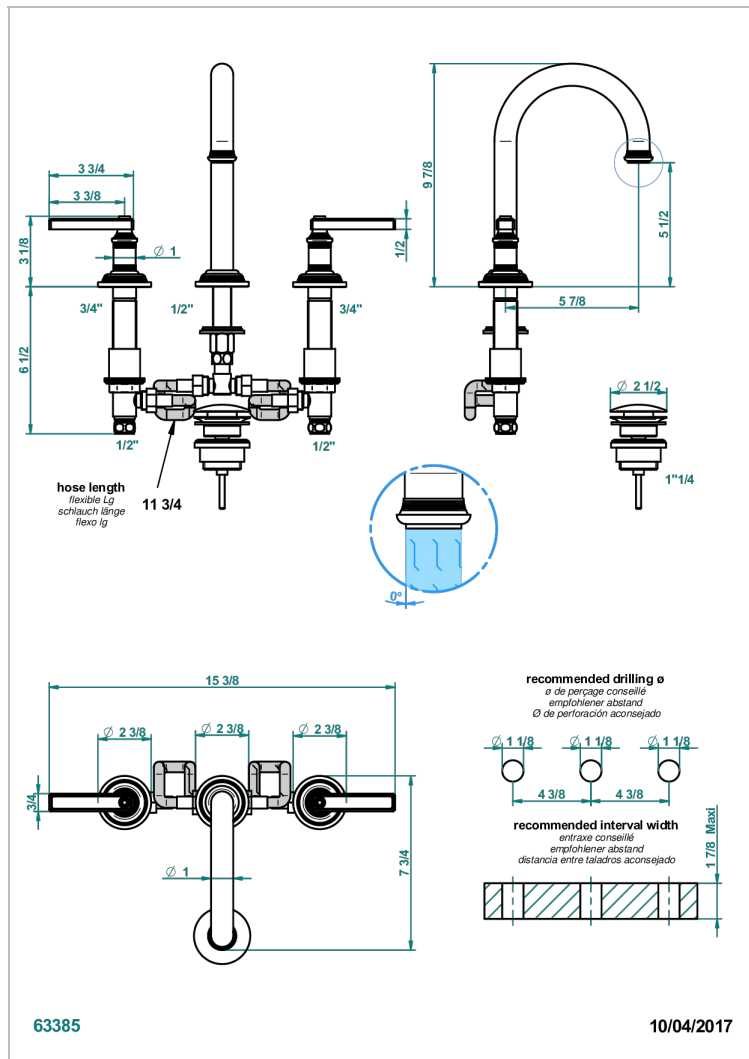

WEST COAST METAL WITH LEVER

U9B-152M

3孔台盆龙头, 带下水器, 高喷嘴, 大理石紧固件

THG[®]
PARIS

特色

- ACS : 18ACCLY393
- NF : NF EN 200 - IA - Chrome
- SVGW-SSIGE : 1901-6813

标准

可选饰面