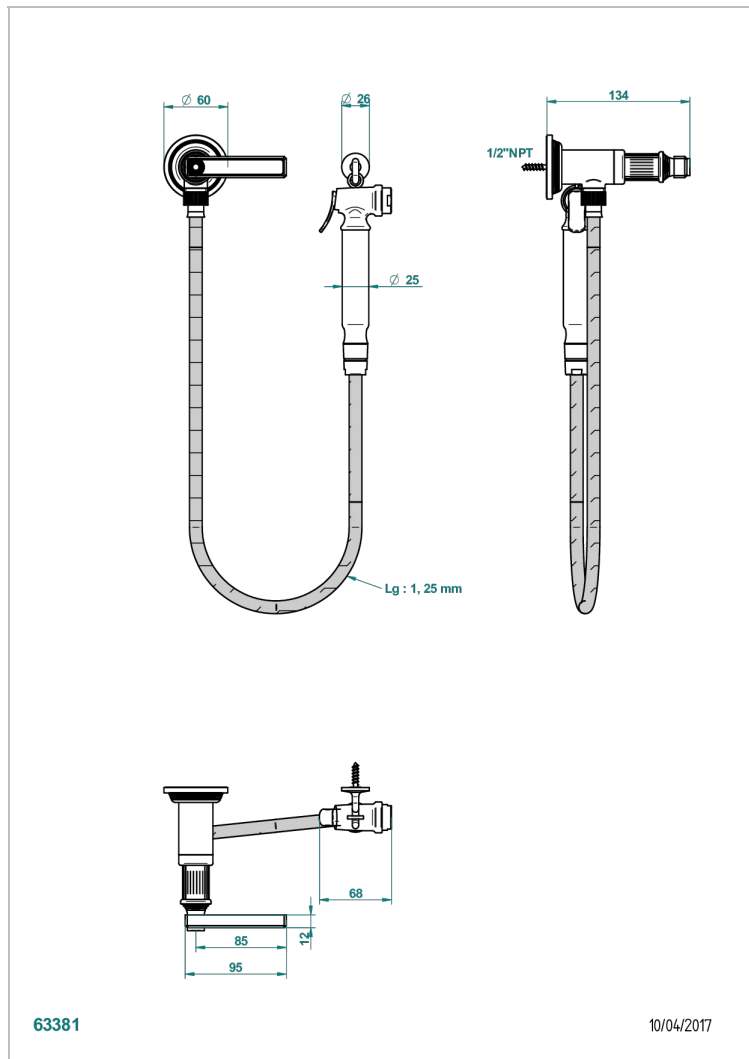

GRAND CENTRAL ONYX BLANC A MANETTES

U9S-5840/8US

Ensemble hygiénique oriental comprenant : robinet d'arrêt, flexible 1,25 m, douchette à gâchette et crochet - standard américain

CARACTÉRISTIQUES

- Grand Central Onyx blanc à manettes
- Ensemble hygiénique oriental comprenant : robinet d'arrêt, flexible 1,25 m, douchette à gâchette et crochet - standard américain

FINITIONS DISPONIBLES

Chromé - A02
Doré brillant - F01
Nickel brillant - B01