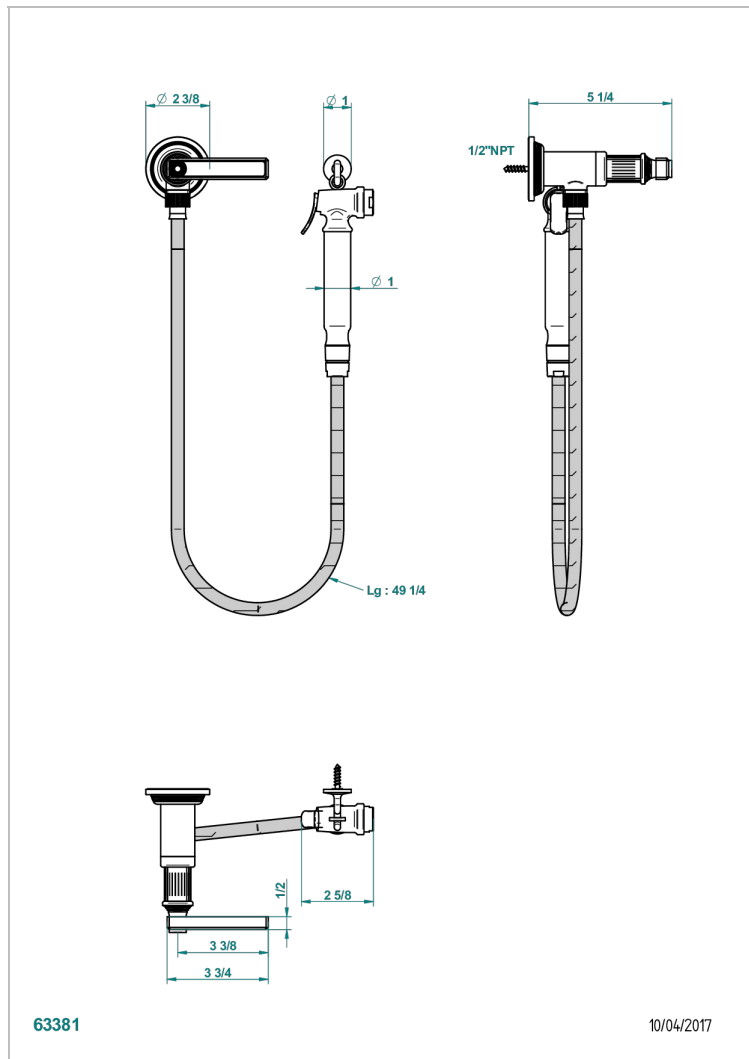

# GRAND CENTRAL ONYX BLANC A MANETTES

U9S-5840/8US

Ensemble hygiénique oriental comprenant : robinet d'arrêt, flexible 1,25 m, douchette à gâchette et crochet - standard américain

## CARACTÉRISTIQUES

- Grand Central Onyx blanc à manettes
- Ensemble hygiénique oriental comprenant : robinet d'arrêt, flexible 1,25 m, douchette à gâchette et crochet - standard américain

## FINITIONS DISPONIBLES

Chromé - A02  
Doré brillant - F01  
Nickel brillant - B01