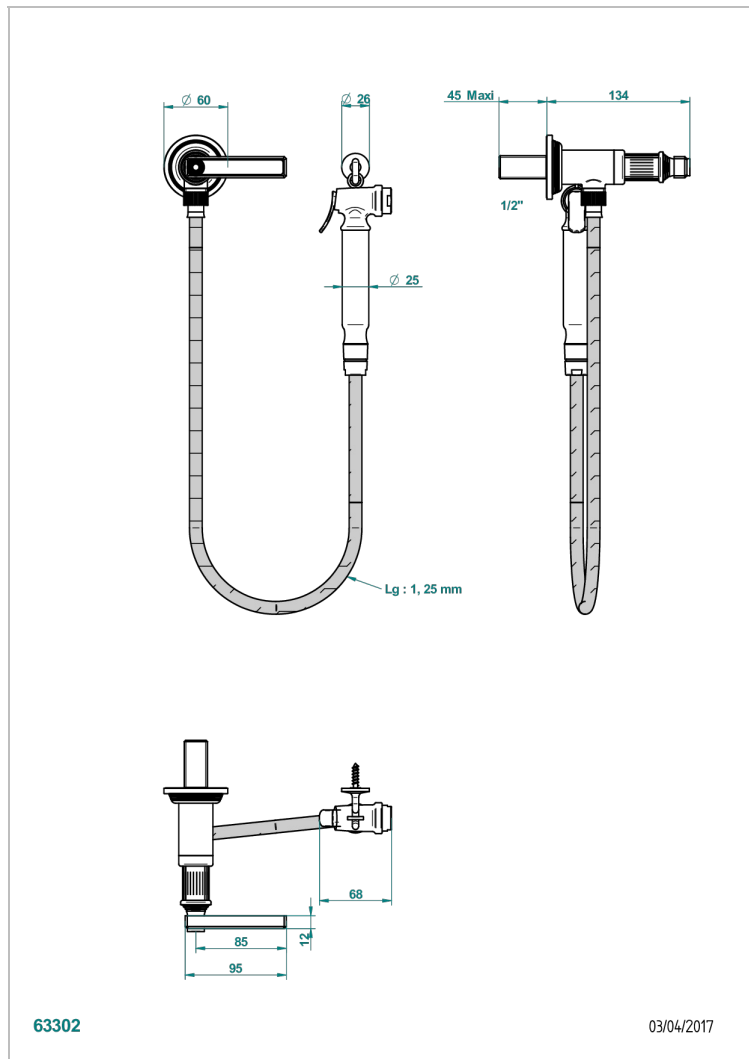

# GRAND CENTRAL METAL WITH LEVER

U9L-5840/8

THG<sup>®</sup>  
PARIS

Conjunto higiénico con llave de paso, flexo reforzado 1m25, tele-ducha con gatillo y gancho.

## CARACTERÍSTICAS

- ACS : 19ACCLY406