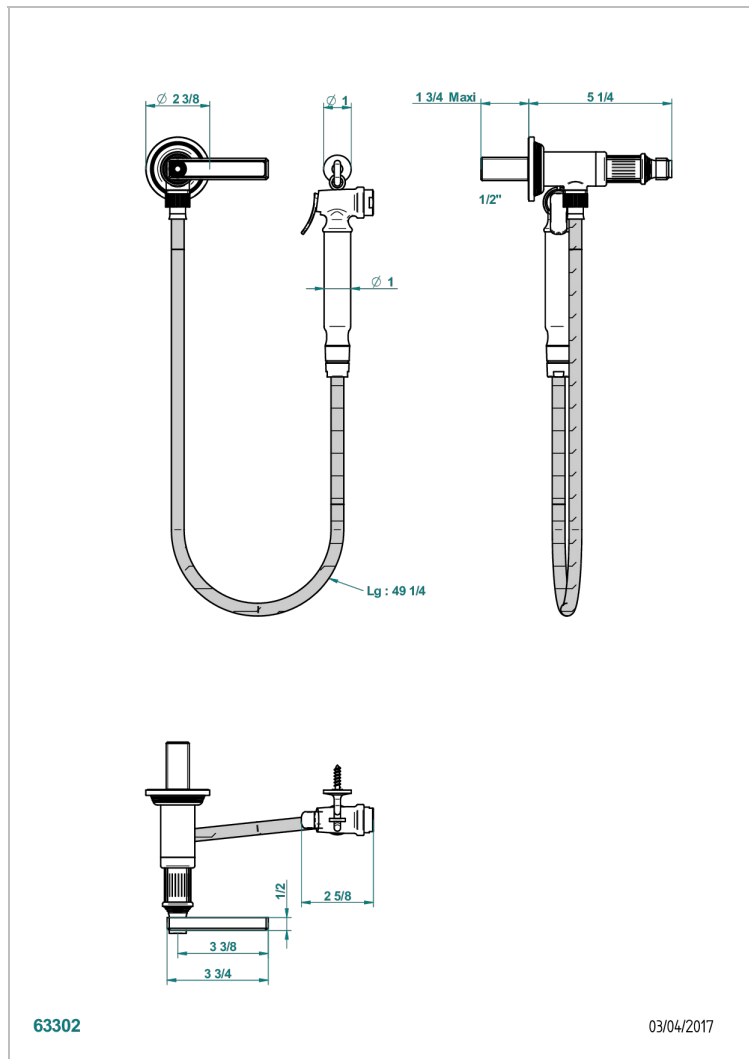

GRAND CENTRAL METAL WITH LEVER

U9L-5840/8

THG[®]
PARIS

Conjunto higiénico con llave de paso, flexo reforzado 1m25, tele-ducha con gatillo y gancho.

CARACTERÍSTICAS

- ACS : 19ACCLY406

ESTÁNDAR

ACABADOS DISPONIBLES

Bronce claro - D01
Cerámica negra mate - D30
Cobre viejo mate - H07
Cromo - A02
Cromo mate - C02
Dorado - F01

Dorado mate - F07
Dorado pálido - F30
Dorado pálido mate (sin barniz) - F31
Natural smoked Brass - A13
Níquel - B01
Níquel mate - C01

Níquel viejo - H28
Polished chrome with gold inlay - GA1
Pvd blush - H62
Pvd blush mate - H60
Pvd color latón - H49
Pvd color latón mate - H50

Pvd color níquel - H55
Pvd color níquel mate - H56
Pvd color oro - H52
Pvd color oro mate - H53
Pvd grafito - H64
Pvd grafito mate - H65