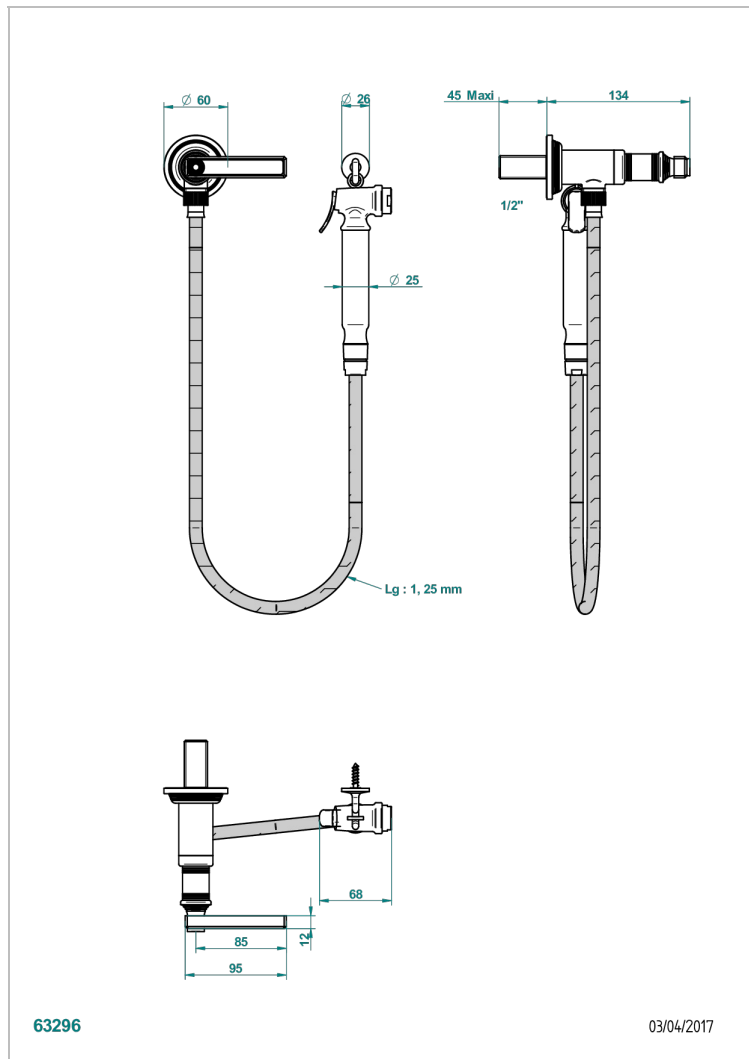

WEST COAST METAL WITH LEVER

U9B-5840/8

THG[®]
PARIS

Conjunto higiénico con llave de paso, flexo reforzado 1m25, tele-ducha con gatillo y gancho.

63296

03/04/2017

CARACTERÍSTICAS

- ACS : 19ACCLY406

ESTÁNDAR

ACABADOS DISPONIBLES

Bronce claro - D01
Cerámica negra mate - D30
Cobre viejo mate - H07
Cromo - A02
Cromo mate - C02
Dorado - F01

Dorado mate - F07
Dorado pálido - F30
Dorado pálido mate (sin barniz) - F31
Natural smoked Brass - A13
Níquel - B01
Níquel mate - C01