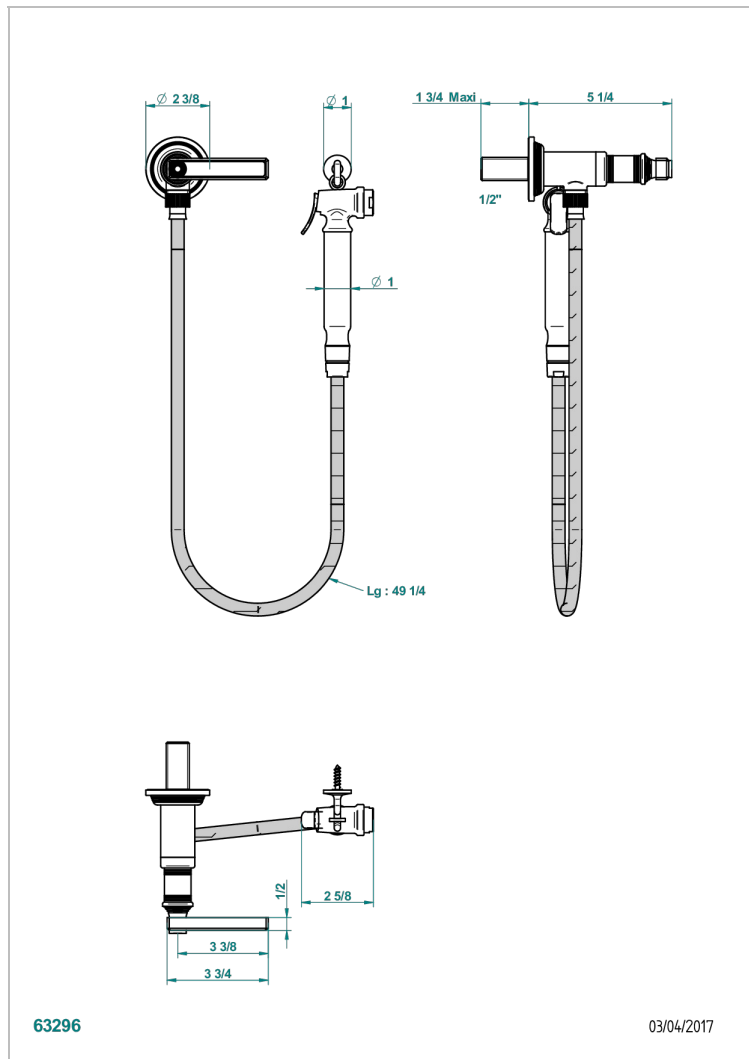

WEST COAST METAL WITH LEVER

U9B-5840/8

THG[®]
PARIS

Conjunto higiénico con llave de paso, flexo reforzado 1m25, tele-ducha con gatillo y gancho.

63296

03/04/2017

CARACTERÍSTICAS

- ACS : 19ACCLY406

ESTÁNDAR

ACABADOS DISPONIBLES

Bronce claro - D01
Cerámica negra mate - D30
Cobre viejo mate - H07
Cromo - A02
Cromo mate - C02
Dorado - F01

Dorado mate - F07
Dorado pálido - F30
Dorado pálido mate (sin barniz) - F31
Natural smoked Brass - A13
Níquel - B01
Níquel mate - C01

Níquel viejo - H28
Polished chrome with gold inlay - GA1
Pvd blush - H62
Pvd blush mate - H60
Pvd color latón - H49
Pvd color latón mate - H50

Pvd color níquel - H55
Pvd color níquel mate - H56
Pvd color oro - H52
Pvd color oro mate - H53
Pvd grafito - H64
Pvd grafito mate - H65