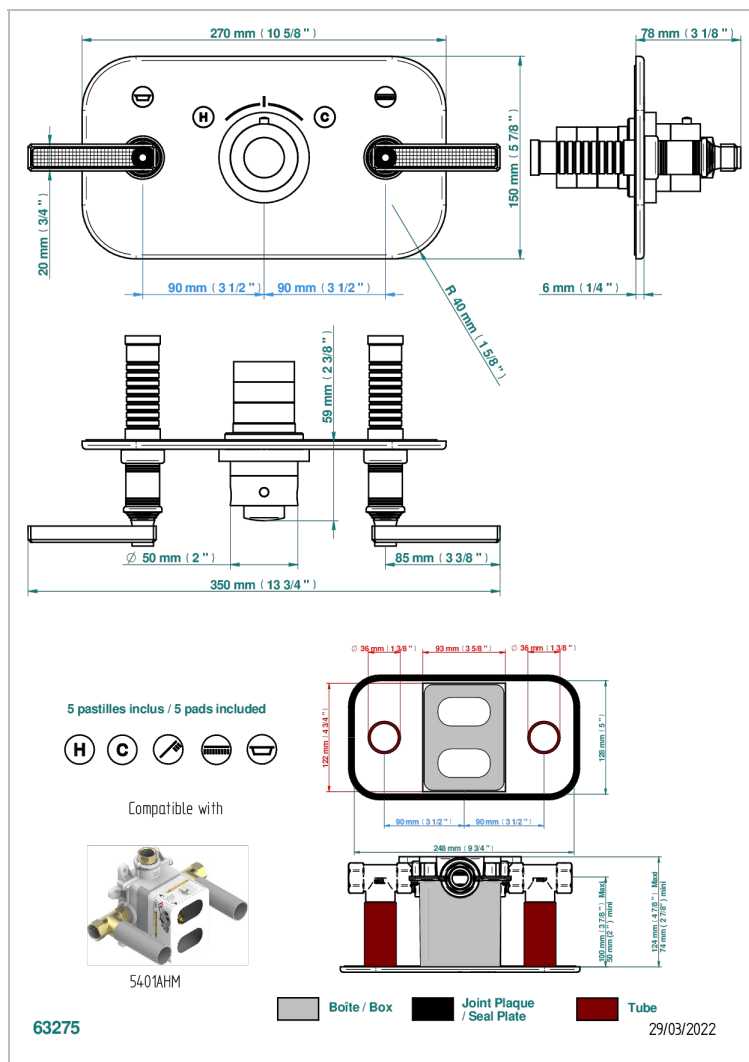

# WEST COAST GUILLOCHE LIN A MANETTES

U9D-5401BEH

Garniture pour mitigeur thermostatique THG avec deux robinets d'arrêt ref.5 401AHC & 5 401AHM avec boîtier d'encastrement - pour installation à l'horizontale

## CARACTÉRISTIQUES

- West Coast Guilloché Lin à manettes
- Garniture pour mitigeur thermostatique THG avec deux robinets d'arrêt ref.5 401AHC & 5 401AHM avec boîtier d'encastrement - pour installation à l'horizontale