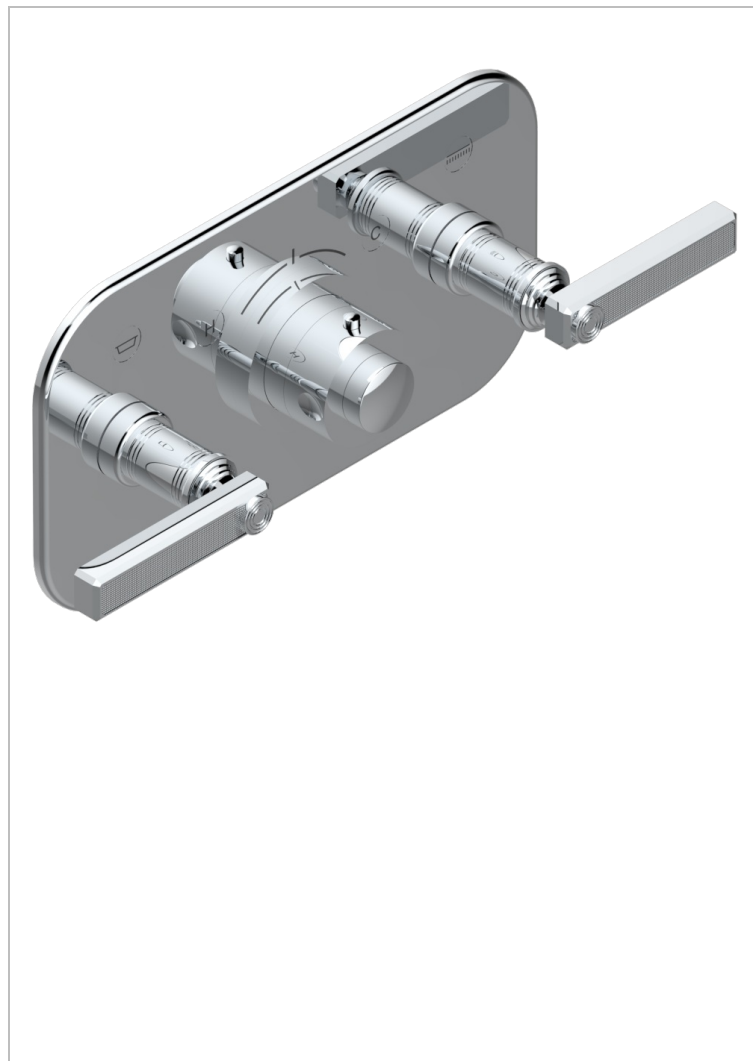

# WEST COAST GUILLOCHE LIN A MANETTES

U9D-5401BEH

Garniture pour mitigeur thermostatique THG avec deux robinets d'arrêt ref.5 401AHC & 5 401AHM avec boîtier d'encastrement - pour installation à l'horizontale

## CARACTÉRISTIQUES

- West Coast Guilloché Lin à manettes
- Garniture pour mitigeur thermostatique THG avec deux robinets d'arrêt ref.5 401AHC & 5 401AHM avec boîtier d'encastrement - pour installation à l'horizontale

## FINITIONS DISPONIBLES

Bronze clair - D01  
Chromé - A02  
Chromé insert doré - GA1  
Chromé mat - C02  
Doré brillant - F01  
Doré mat - F07

Laiton fumé naturel - A13  
Nickel brillant - B01  
Nickel mat - C01  
Noir mat céramique - D30  
Or pâle - F30  
Or pâle mat - F31