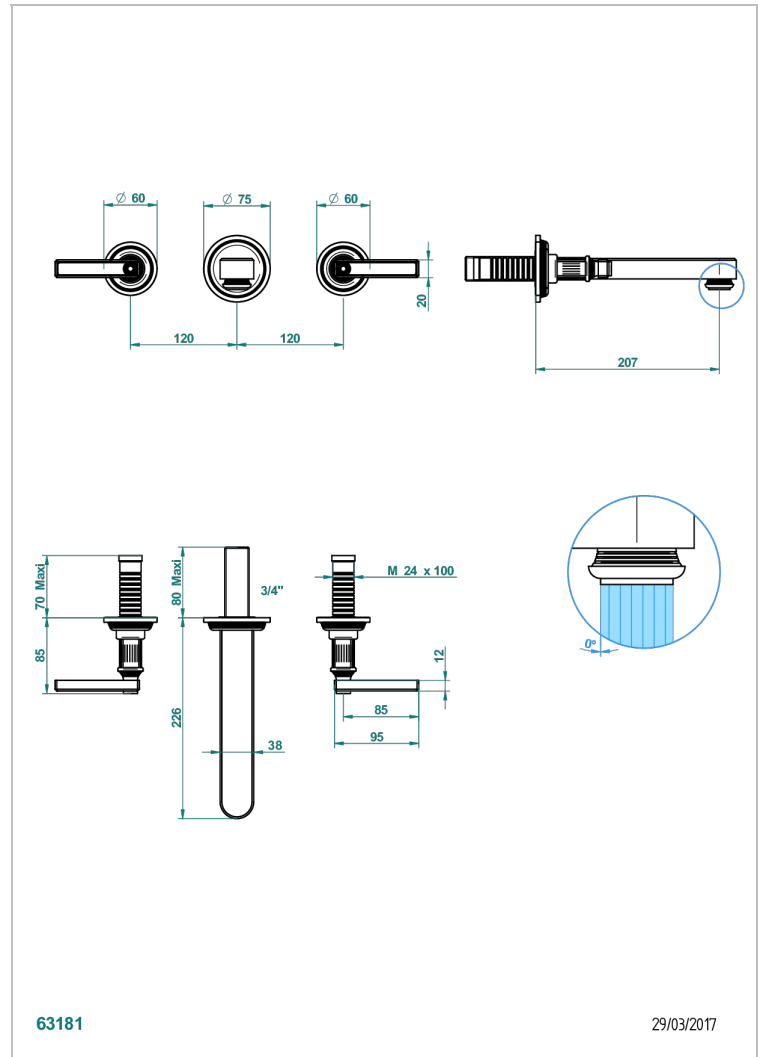

# GRAND CENTRAL ONYX BLANC A MANETTES

U9S-41SGB

Garniture pour mélangeur de bain mural, bec super goliath

THG<sup>®</sup>  
PARIS

63181

29/03/2017

## CARACTÉRISTIQUES

- Grand Central Onyx blanc à manettes
- Garniture pour mélangeur de bain mural, bec super goliath

## PRODUITS ASSOCIÉS

- Ref. G00-40AM/US Partie à encastrer pour mélangeur mural - version manettes- standard américain