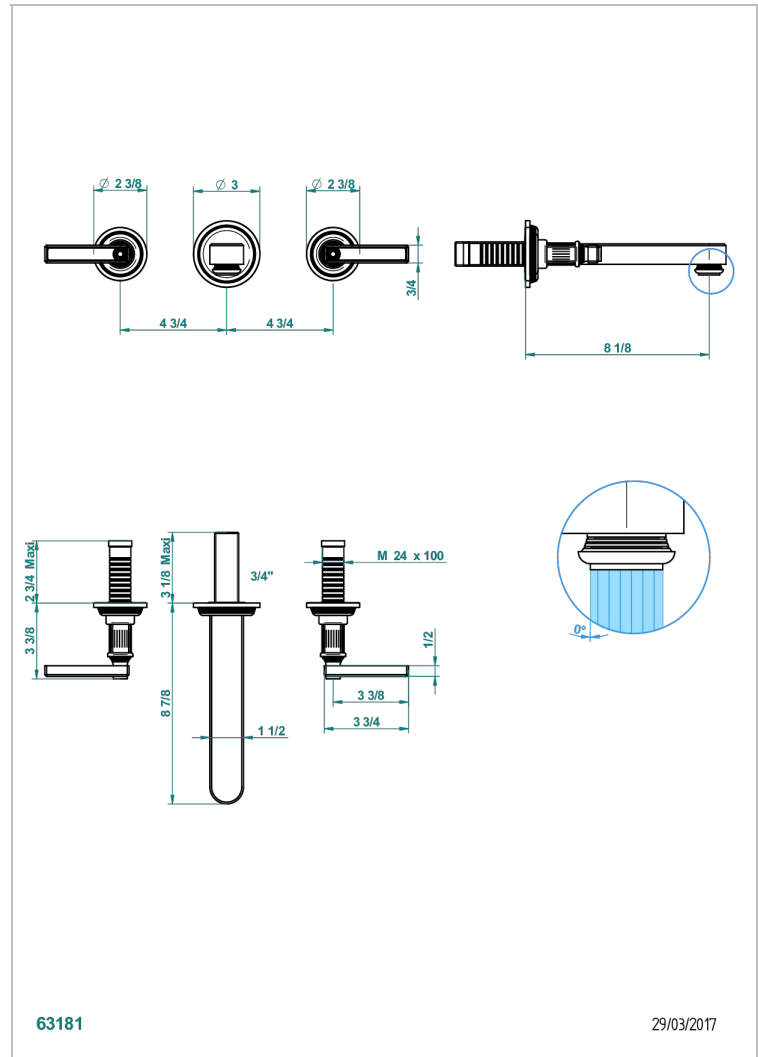

GRAND CENTRAL ONYX BLANC A MANETTES

U9S-41SGB

Garniture pour mélangeur de bain mural, bec super goliath

THG[®]
PARIS

CARACTÉRISTIQUES

- Grand Central Onyx blanc à manettes
- Garniture pour mélangeur de bain mural, bec super goliath

PRODUITS ASSOCIÉS

- Ref. G00-40AM/US Partie à encastrer pour mélangeur mural - version manettes- standard américain

FINITIONS DISPONIBLES

Bronze clair - D01
Chromé - A02
Chromé mat - C02
Doré brillant - F01
Doré mat - F07
Laiton fumé naturel - A13

Nickel brillant - B01
Nickel mat - C01
Noir mat céramique - D30
Or pâle - F30
Or pâle mat - F31
Pvd blush - H62

Pvd blush mat - H60
Pvd couleur bronze brown - F33
Pvd couleur bronze brown - mat - F34
Pvd couleur doré - H52
Pvd couleur doré mat - H53
Pvd couleur laiton - H49