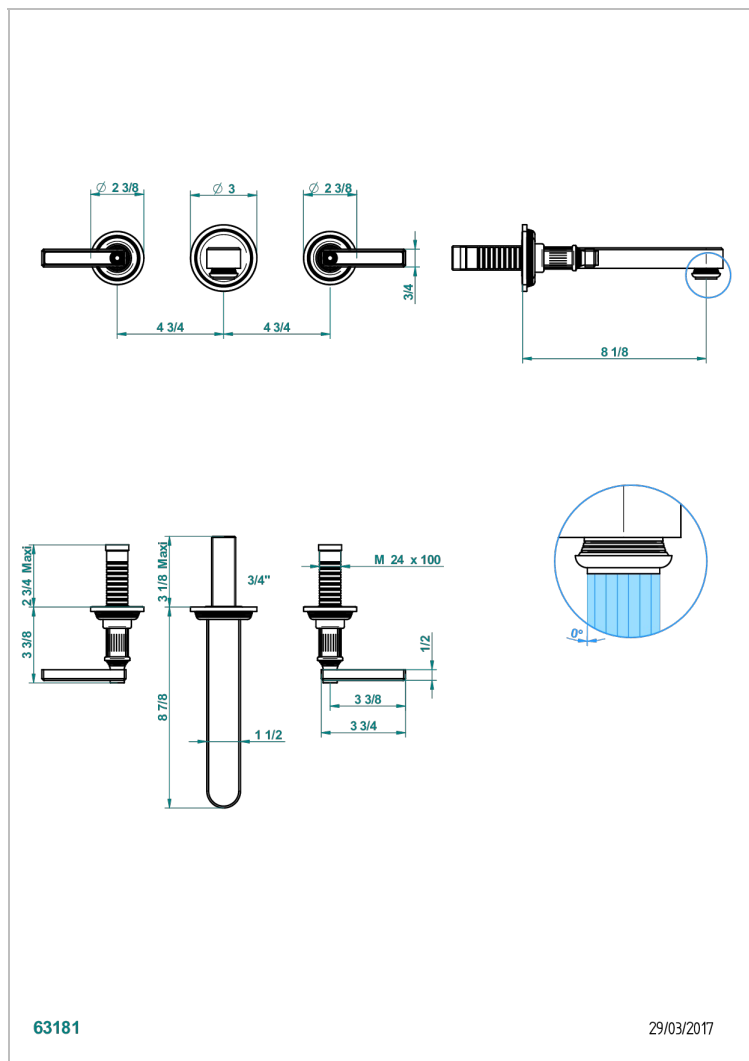

# GRAND CENTRAL WHITE ONYX WITH LEVER HANDLES

U9S-41SGB

Trim only for wall mounted 3-hole bath mixer

## CARACTERÍSTICAS

- Grand central White Onyx with lever handles
- Trim only for wall mounted 3-hole bath mixer

## PRODUCTOS RELACIONADOS

- Ref. G00-40AM/US Partie à encastrier pour mélangeur mural - version manettes- standard américain