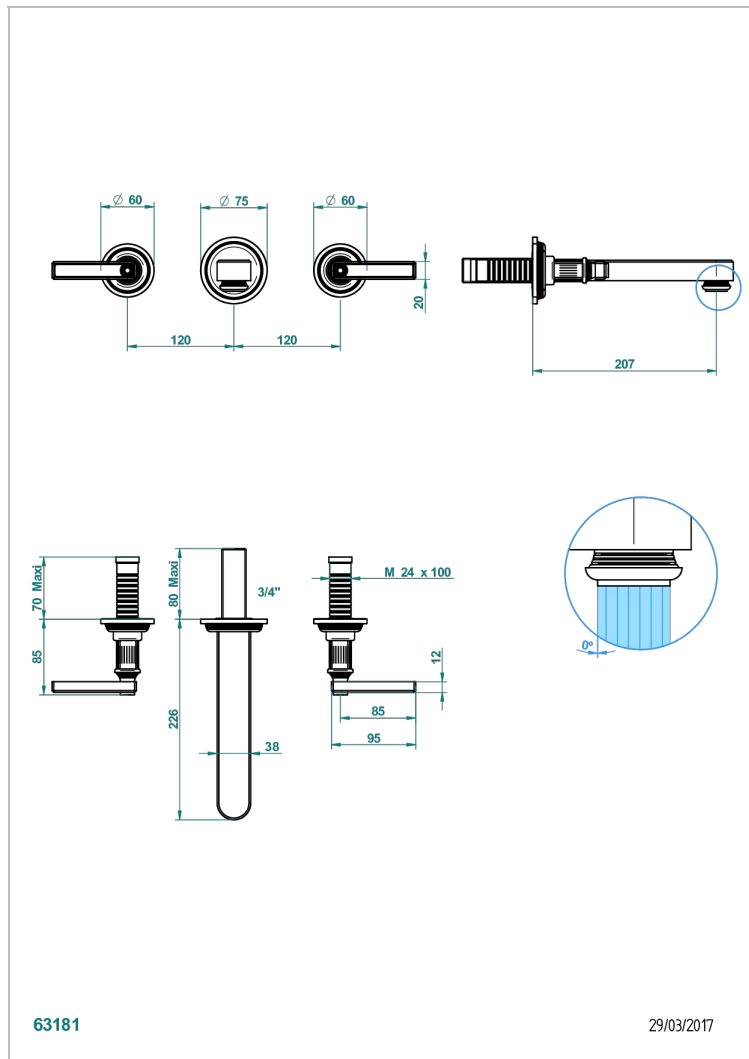

GRAND CENTRAL С РУЧКАМИ-РУКОЯТКАМИ С БЕЛЫМ ОНИКСОМ

THG[®]
PARIS

U9S-41SGB

Внешняя часть смесителя встраиваемого в стену для ванны на три отверстия с изливом СУПЕР ГОЛИАФ

63181

29/03/2017

ХАРАКТЕРИСТИКИ

- Grand central с ручками-рукоятками с белым ониксом
- Внешняя часть смесителя встраиваемого в стену для ванны на три отверстия с изливом СУПЕР ГОЛИАФ

СВЯЗАННЫЕ ТОВАРНЫЕ ПОЗИЦИИ

- Ref. G00-40AC Встраиваемая часть смесителя настенного на три отверстия (не рукоят.)
- Ref. G00-40AM Встраиваемая часть смесителя настенного на 3 отверстия на пластине (рукоят.)