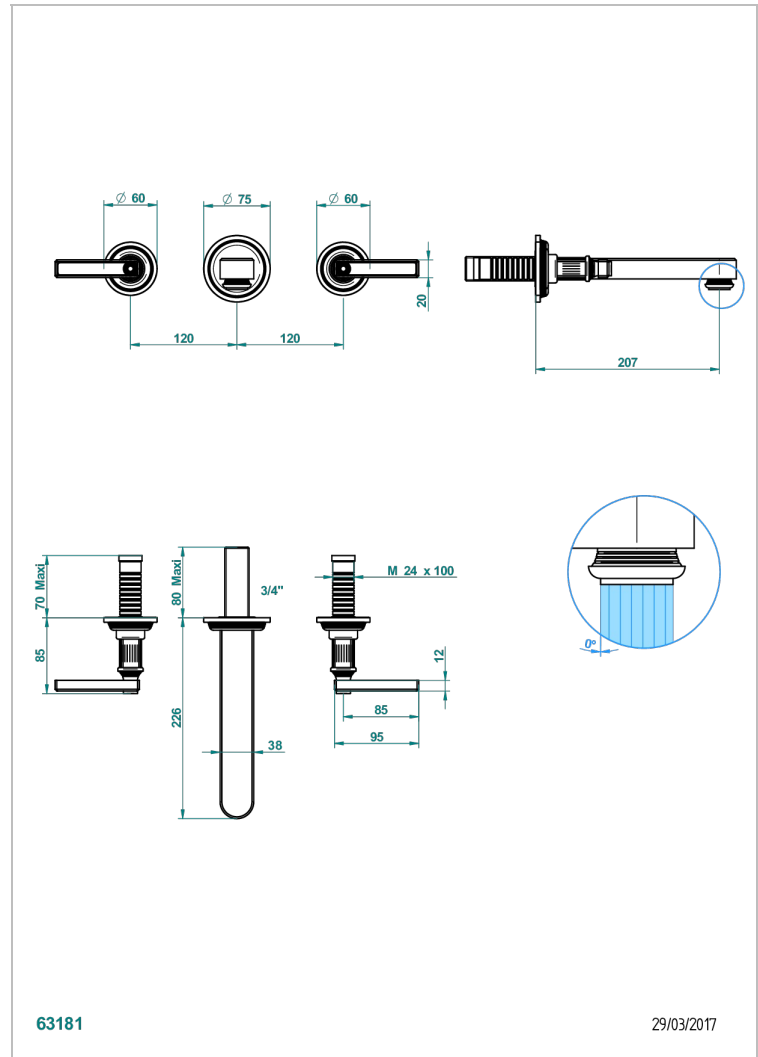

# GRAND CENTRAL ONYX BLANC A MANETTES

U9S-41SGB

Garniture pour mélangeur de bain mural, bec super goliath

THG<sup>®</sup>  
PARIS

## CARACTÉRISTIQUES

- Grand Central Onyx blanc à manettes
- Garniture pour mélangeur de bain mural, bec super goliath

## PRODUITS ASSOCIÉS

- Ref. G00-40AC Partie à encastrer pour mélangeur mural - version croisillons
- Ref. G00-40AM Partie à encastrer pour mélangeur mural - version manettes